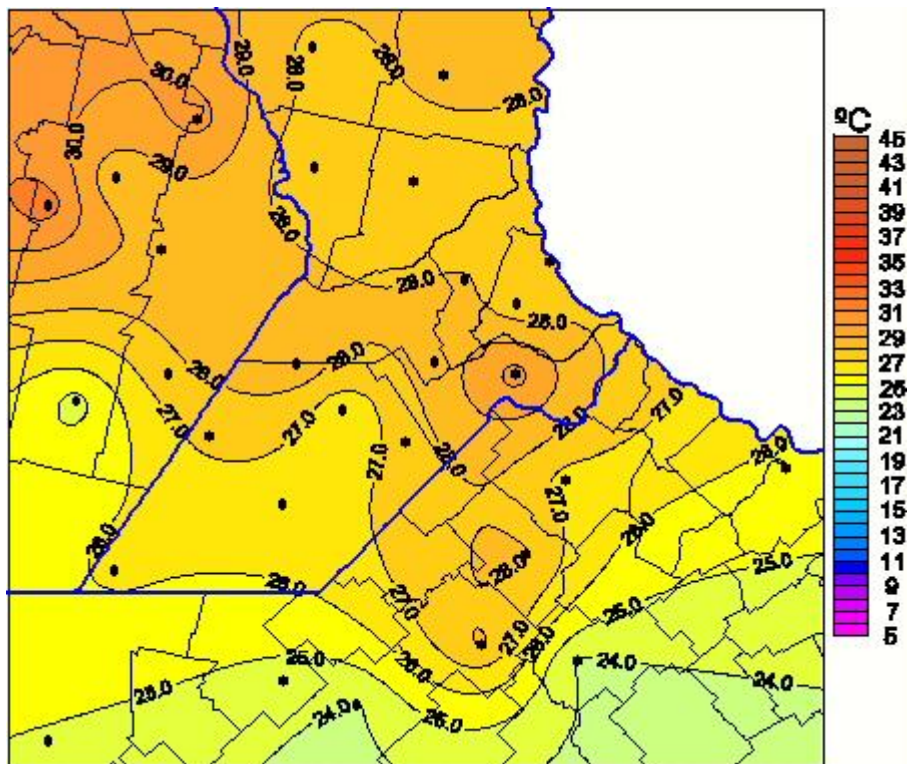

Temperaturas Máximas

Mapa de temperaturas máximas de las últimas 24 horas.
(Desde las 8:00AM hasta las 8:00AM). Se actualiza a las 10:00hs.