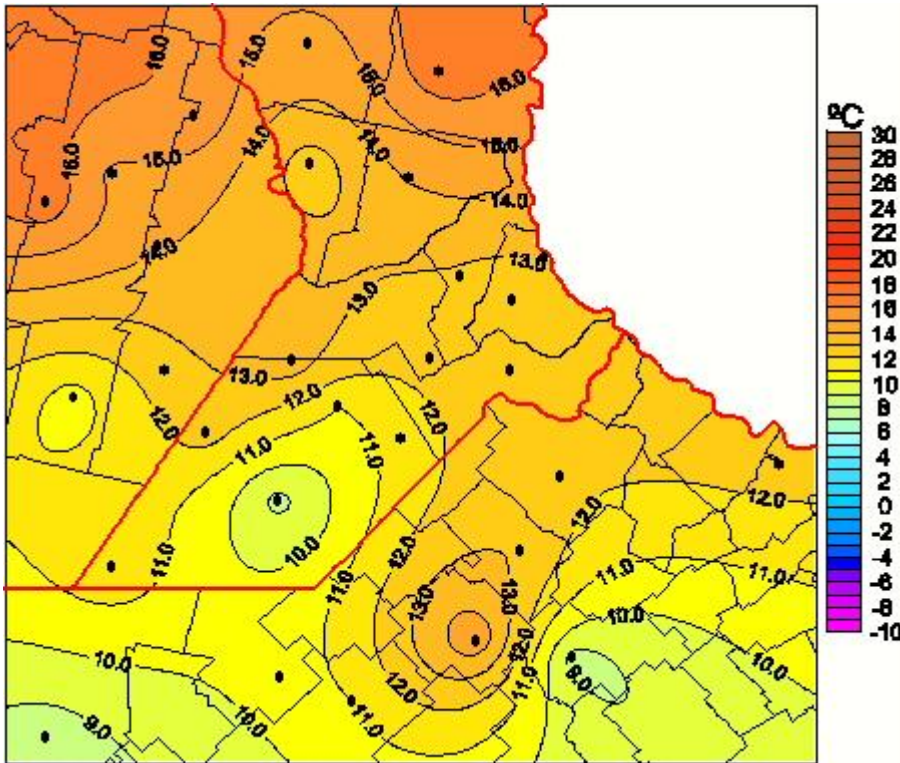

Temperaturas Mínimas

Mapa de temperaturas mínimas de las las últimas 24 horas.
(Desde las 8:00AM hasta las 8:00AM). Se actualiza a las 10:00hs.