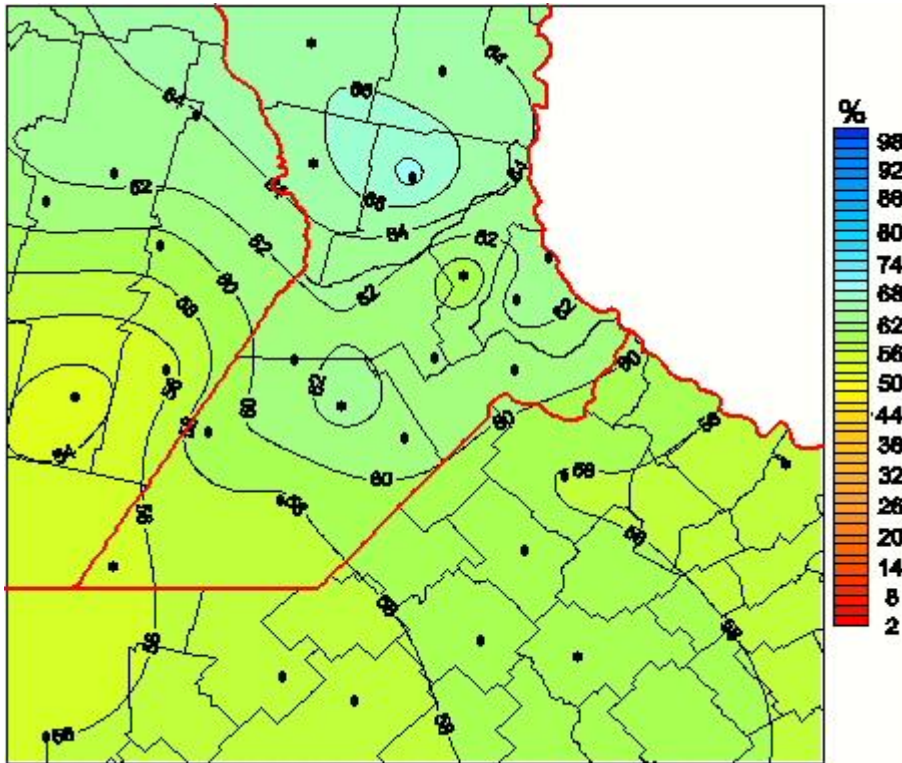

## Humedad Relativa

Mapa de humedad relativa de las últimas 24 horas.  
(Desde las 8:00AM hasta las 8:00AM). Se actualiza a las 10:00hs.