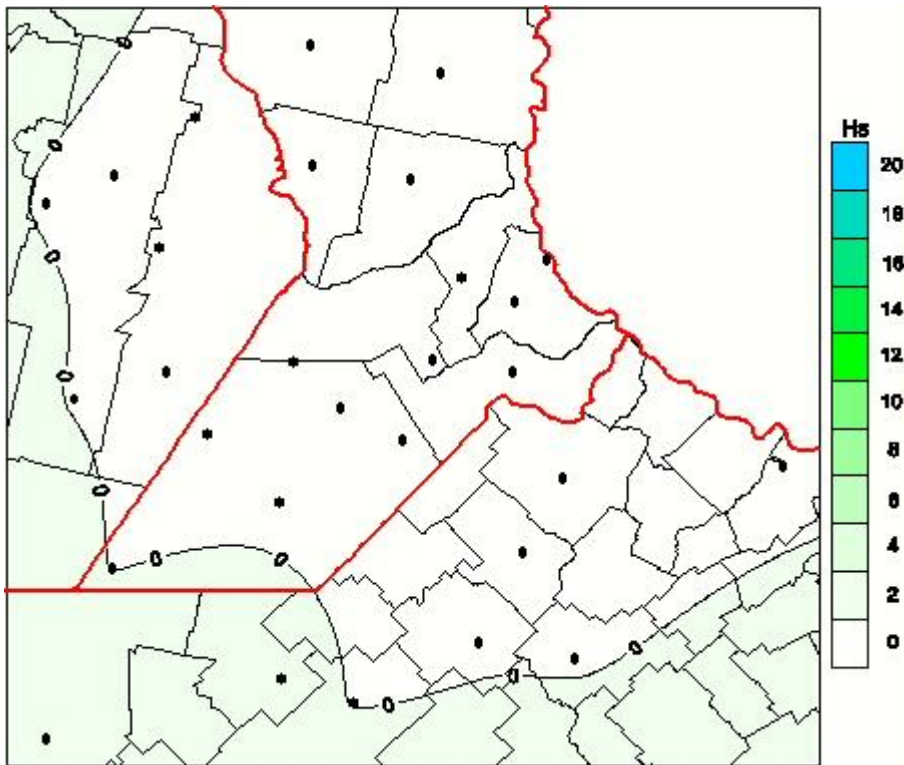

Humedad de Hoja

Mapa de humedad de hoja de las las últimas 24 horas.
(Desde las 8:00AM hasta las 8:00AM). Se actualiza a las 10:00hs.