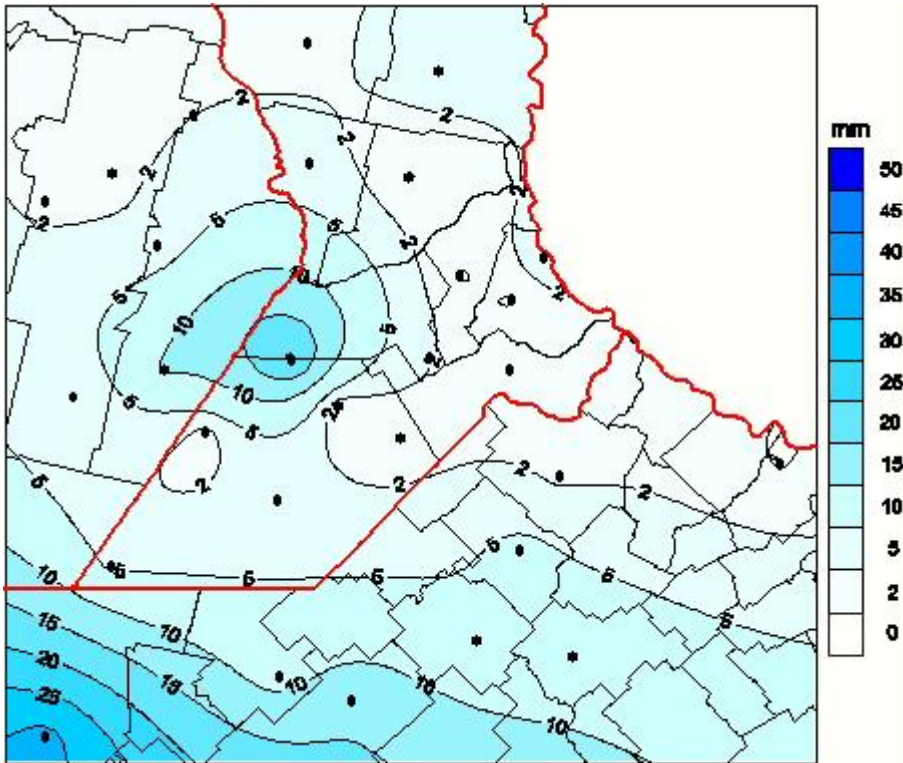

Lluvias

Mapa de precipitación acumulada en las últimas 24 horas.
(Desde las 8:00AM hasta las 8:00AM). Se actualiza a las 10:00hs.

BOLSA
DE COMERCIO
DE ROSARIO

 www.facebook.com/BCROficial

 twitter.com/bcrgrensa