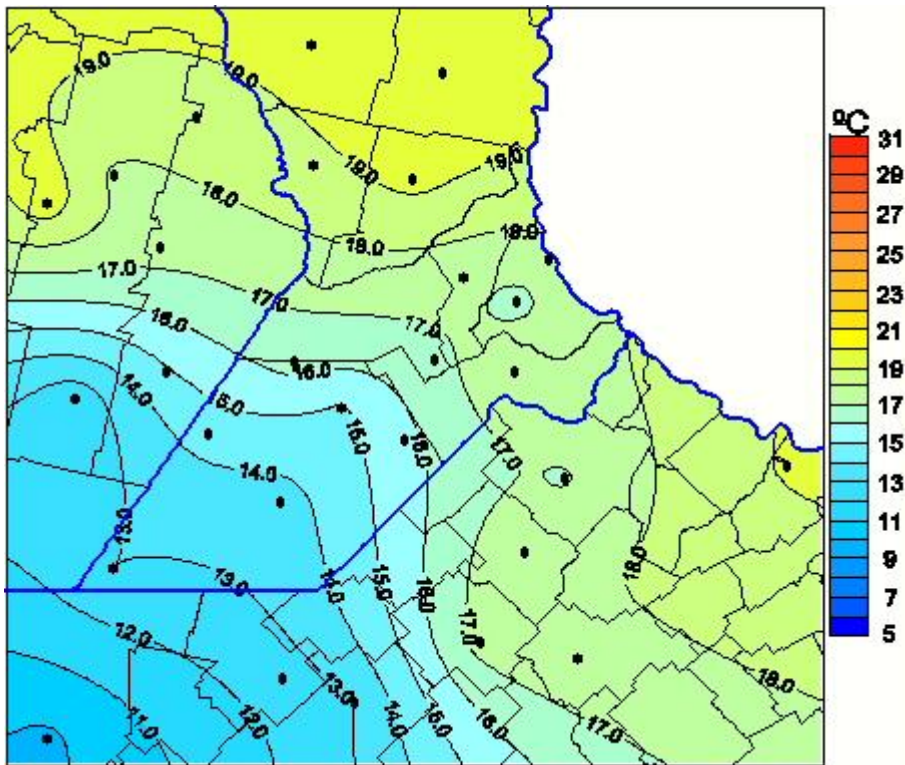

# Temperaturas Medias

Mapa de temperaturas medias de las las últimas 24 horas.  
(Desde las 8:00AM hasta las 8:00AM). Se actualiza a las 10:00hs.