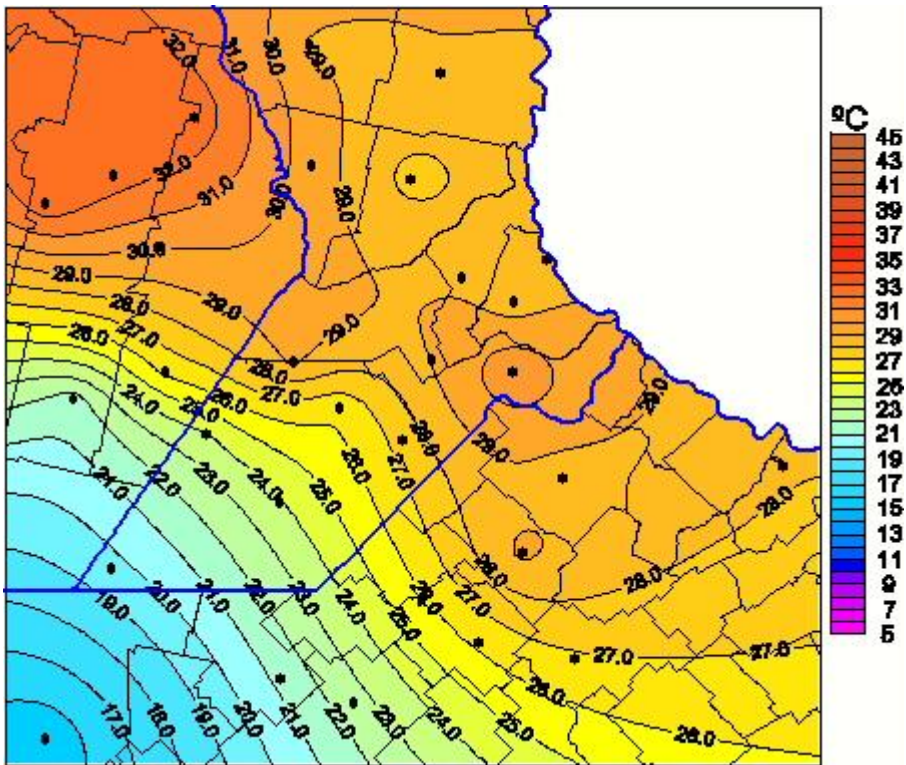

# Temperaturas Máximas

Mapa de temperaturas máximas de las últimas 24 horas.  
(Desde las 8:00AM hasta las 8:00AM). Se actualiza a las 10:00hs.

BOLSA  
DE COMERCIO  
DE ROSARIO

- [www.facebook.com/BCROficial](http://www.facebook.com/BCROficial)
- [twitter.com/bcrgrensa](http://twitter.com/bcrgrensa)
- [es.linkedin.com/BCR](http://es.linkedin.com/BCR)
- [www.instagram.com/BCR](http://www.instagram.com/BCR)
- [www.youtube.com/BolsadeRosario](http://www.youtube.com/BolsadeRosario)