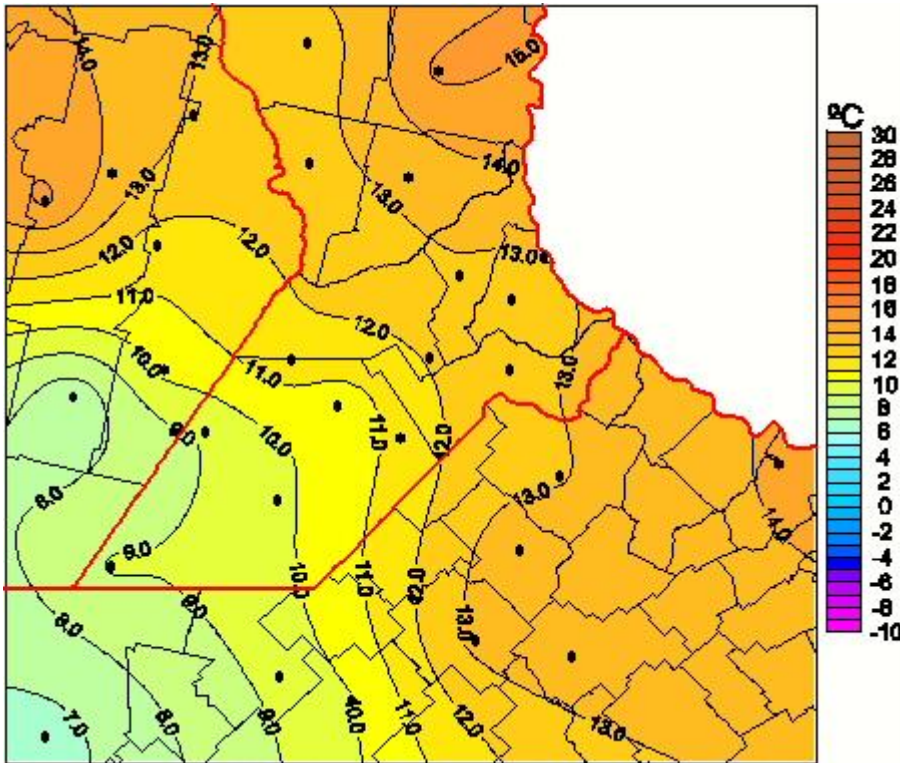

Temperaturas Mínimas

Mapa de temperaturas mínimas de las las últimas 24 horas.
(Desde las 8:00AM hasta las 8:00AM). Se actualiza a las 10:00hs.