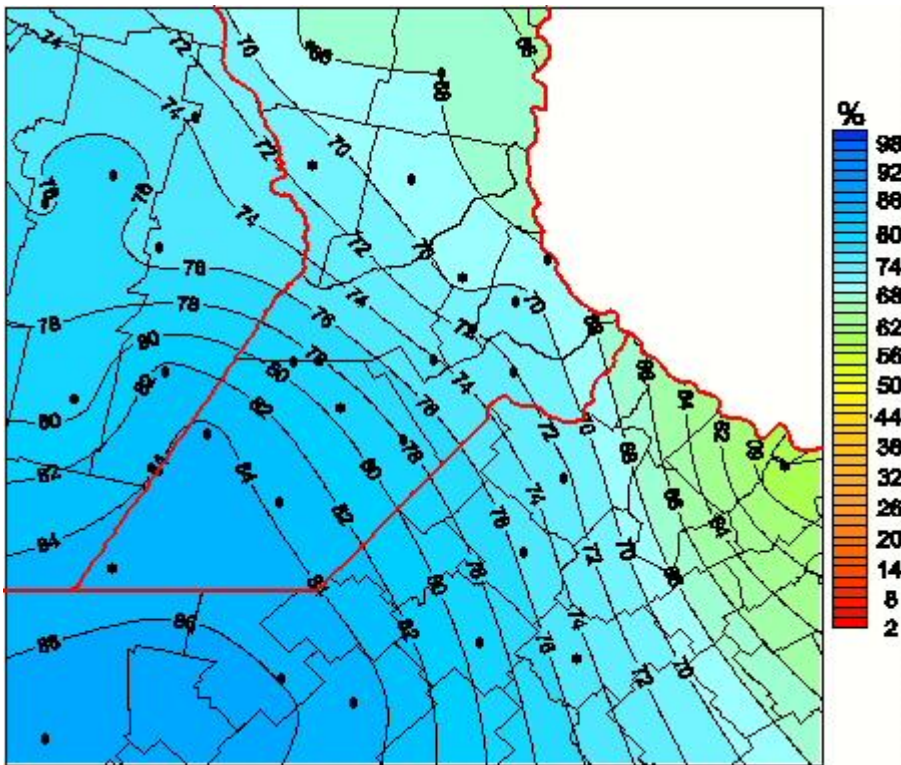

Humedad Relativa

Mapa de humedad relativa de las las últimas 24 horas.
(Desde las 8:00AM hasta las 8:00AM). Se actualiza a las 10:00hs.