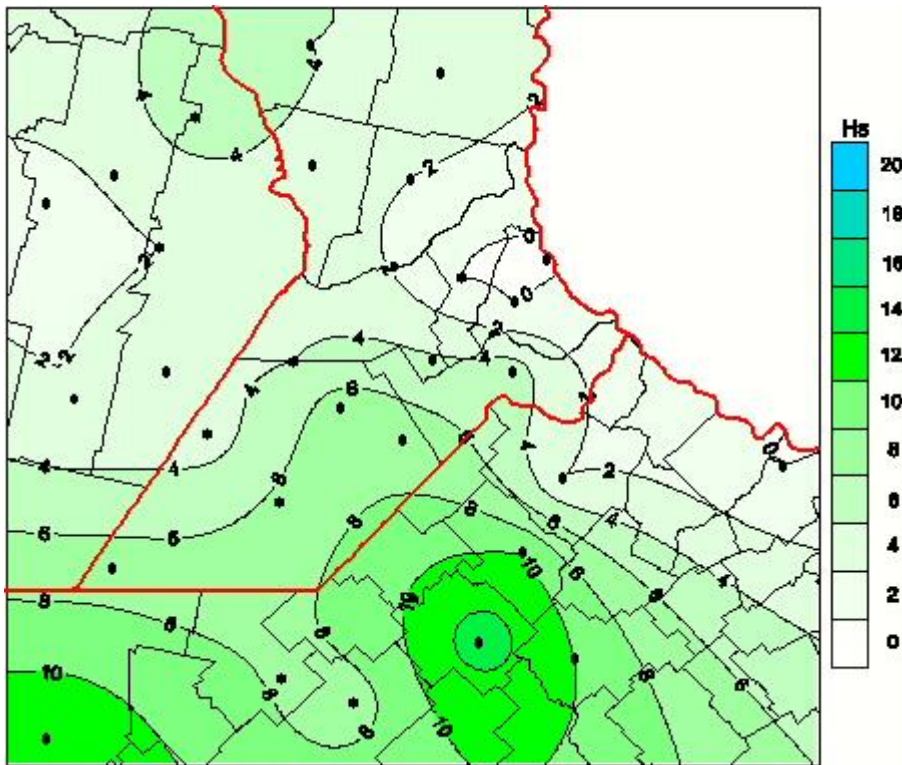

## Humedad de Hoja

Mapa de humedad de hoja de las últimas 24 horas.  
(Desde las 8:00AM hasta las 8:00AM). Se actualiza a las 10:00hs.