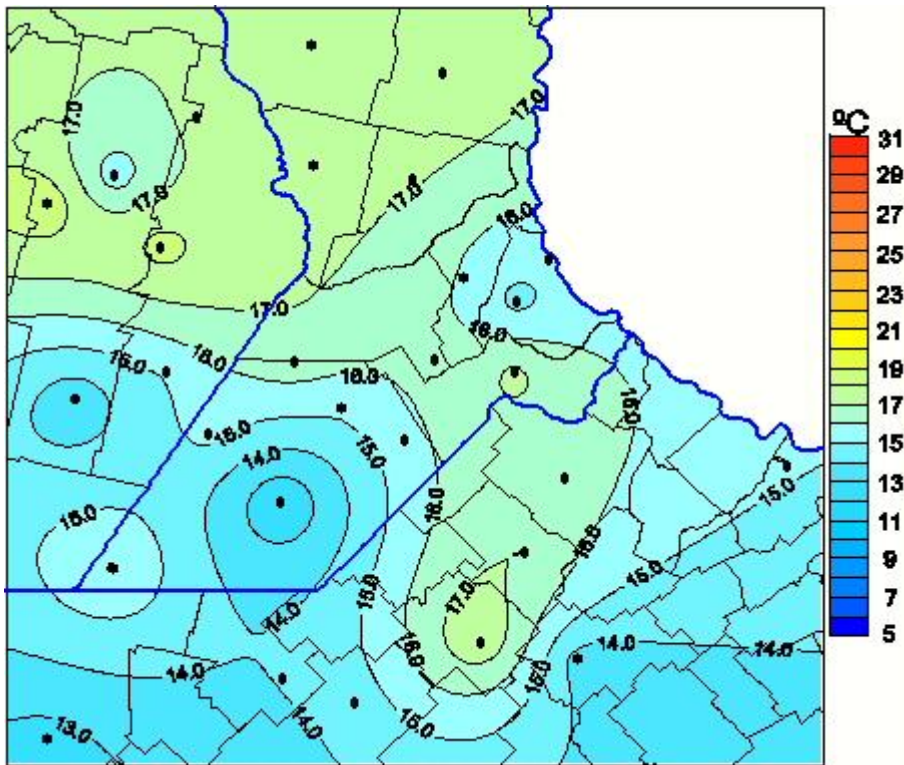

Temperaturas Medias

Mapa de temperaturas medias de las las últimas 24 horas.
(Desde las 8:00AM hasta las 8:00AM). Se actualiza a las 10:00hs.