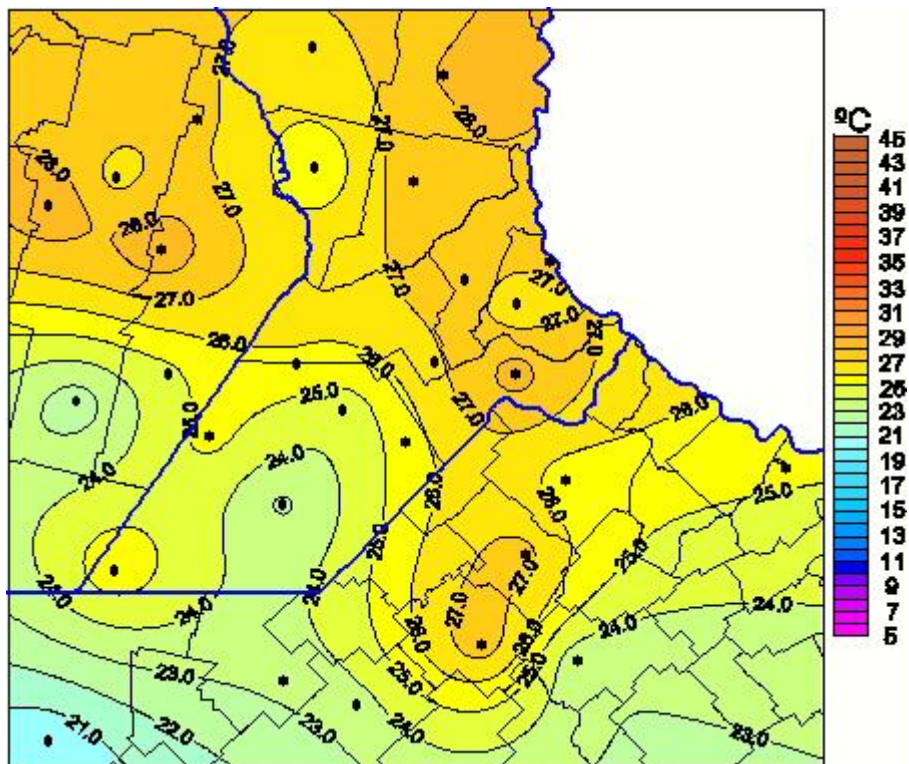

Temperaturas Máximas

Mapa de temperaturas máximas de las últimas 24 horas.
(Desde las 8:00AM hasta las 8:00AM). Se actualiza a las 10:00hs.