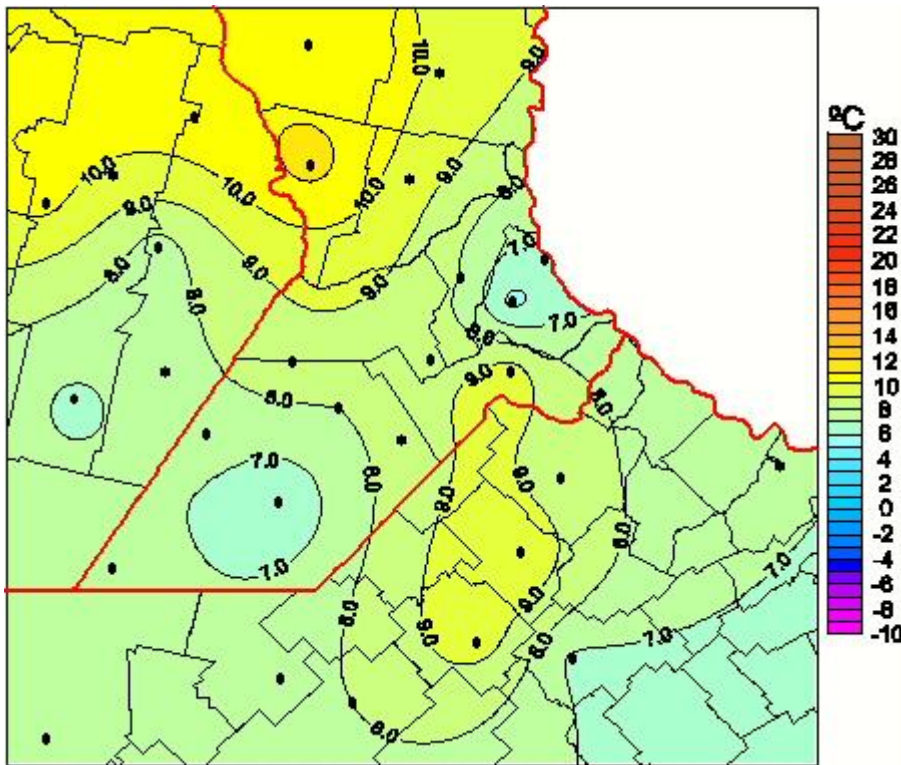

Temperaturas Mínimas

Mapa de temperaturas mínimas de las las últimas 24 horas.
(Desde las 8:00AM hasta las 8:00AM). Se actualiza a las 10:00hs.