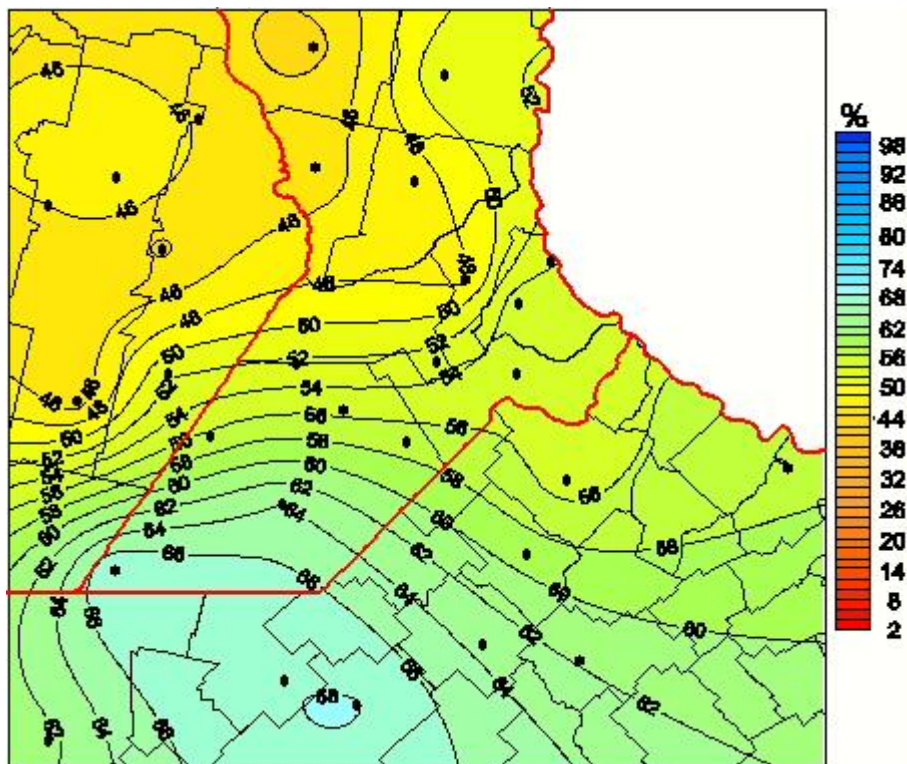

Humedad Relativa

Mapa de humedad relativa de las últimas 24 horas.
(Desde las 8:00AM hasta las 8:00AM). Se actualiza a las 10:00hs.