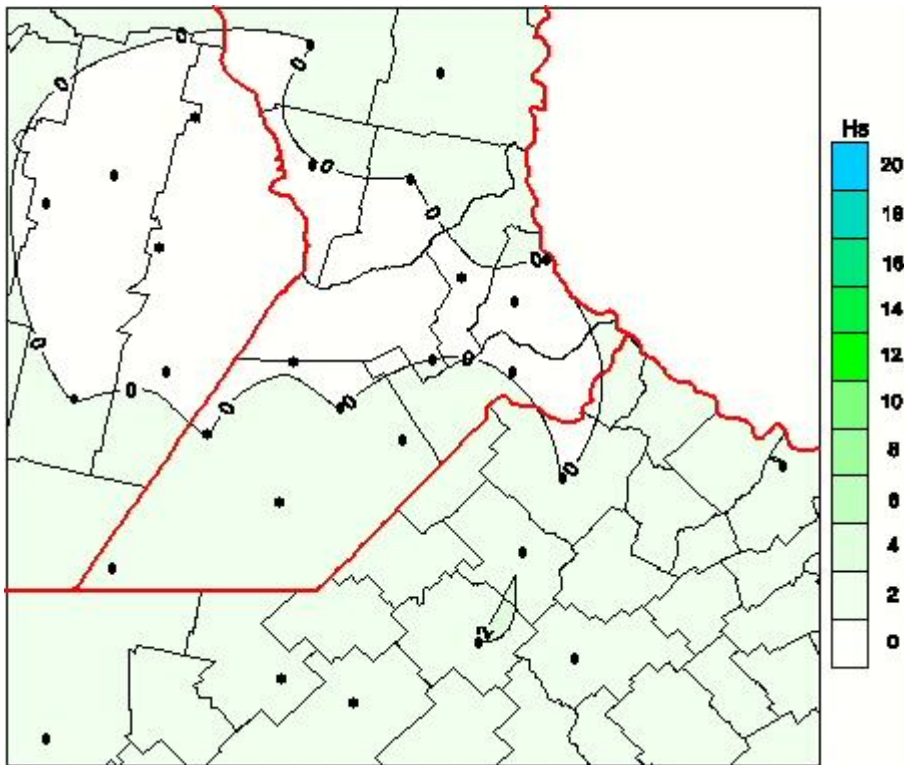

Humedad de Hoja

Mapa de humedad de hoja de las las últimas 24 horas.
(Desde las 8:00AM hasta las 8:00AM). Se actualiza a las 10:00hs.

BOLSA
DE COMERCIO
DE ROSARIO

 www.facebook.com/BCROficial

 twitter.com/bcrgrensa