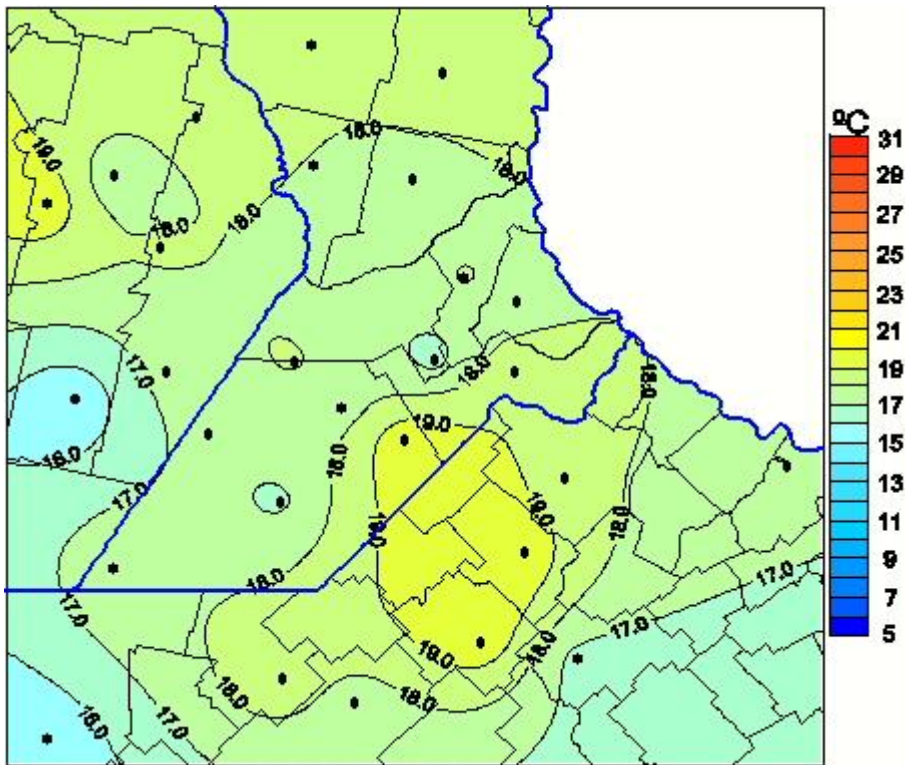

Temperaturas Medias

Mapa de temperaturas medias de las las últimas 24 horas.
(Desde las 8:00AM hasta las 8:00AM). Se actualiza a las 10:00hs.