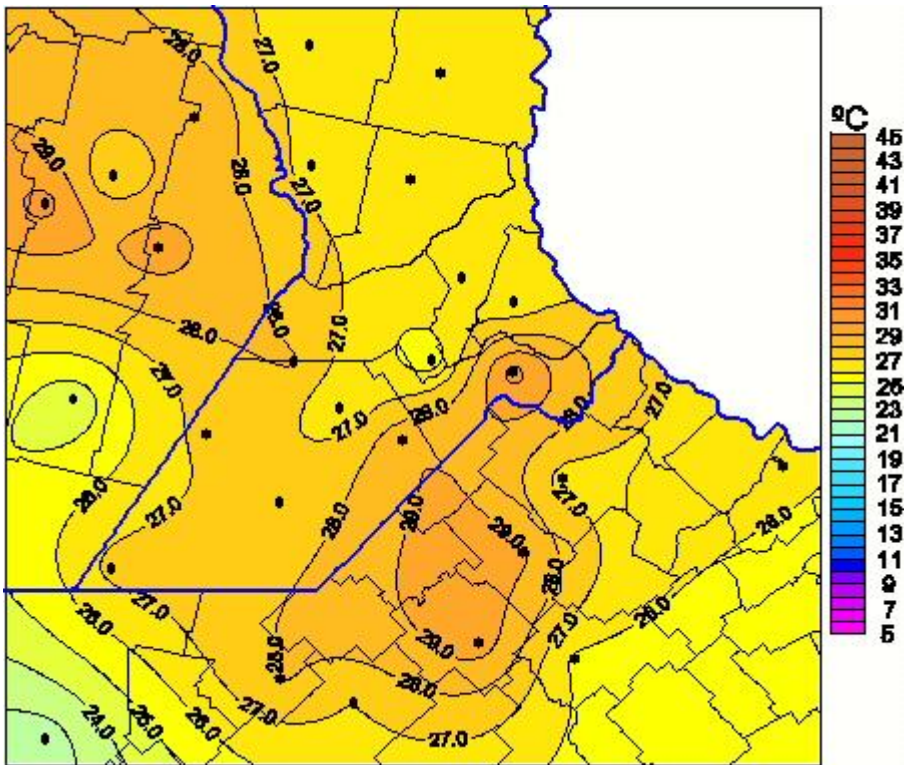

Temperaturas Máximas

Mapa de temperaturas máximas de las últimas 24 horas.
(Desde las 8:00AM hasta las 8:00AM). Se actualiza a las 10:00hs.