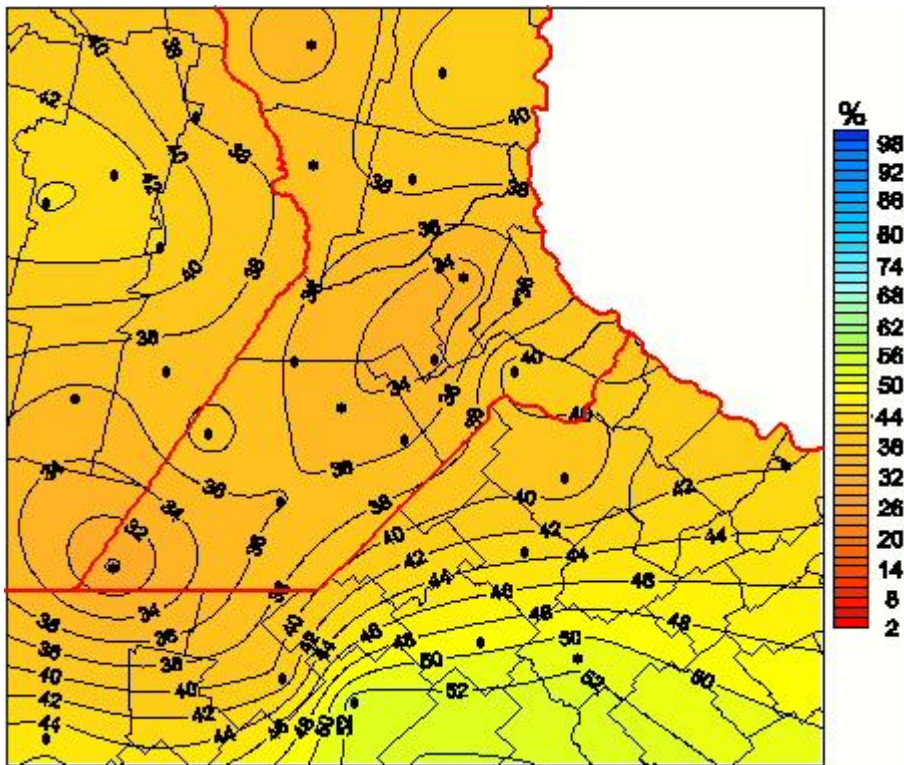

# Humedad Relativa

Mapa de humedad relativa de las las últimas 24 horas.  
(Desde las 8:00AM hasta las 8:00AM). Se actualiza a las 10:00hs.