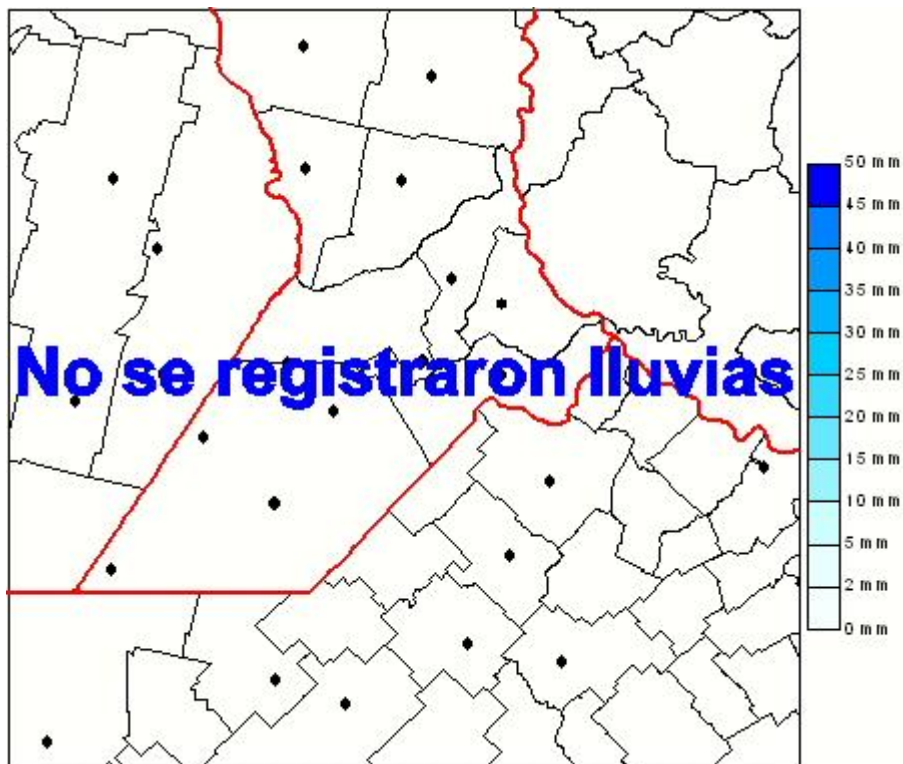

## Lluvias

Mapa de precipitación acumulada en las últimas 72 horas.  
(Desde las 8:00AM hasta las 8:00AM). Se actualiza a las 10:00hs.