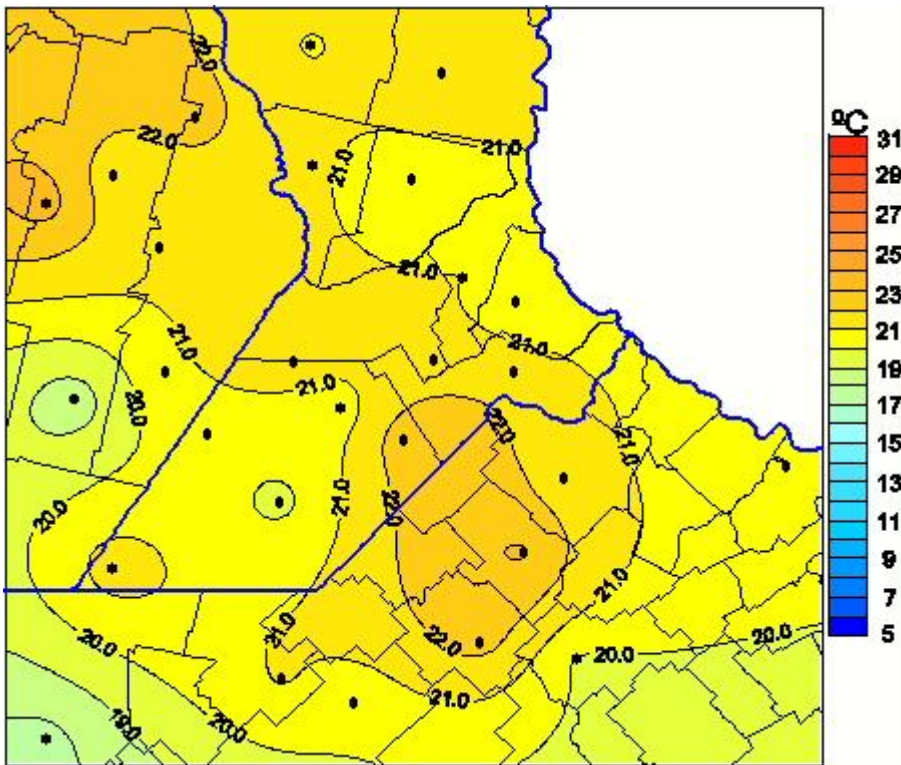

Temperaturas Medias

Mapa de temperaturas medias de las las últimas 72 horas.
(Desde las 8:00AM hasta las 8:00AM). Se actualiza a las 10:00hs.