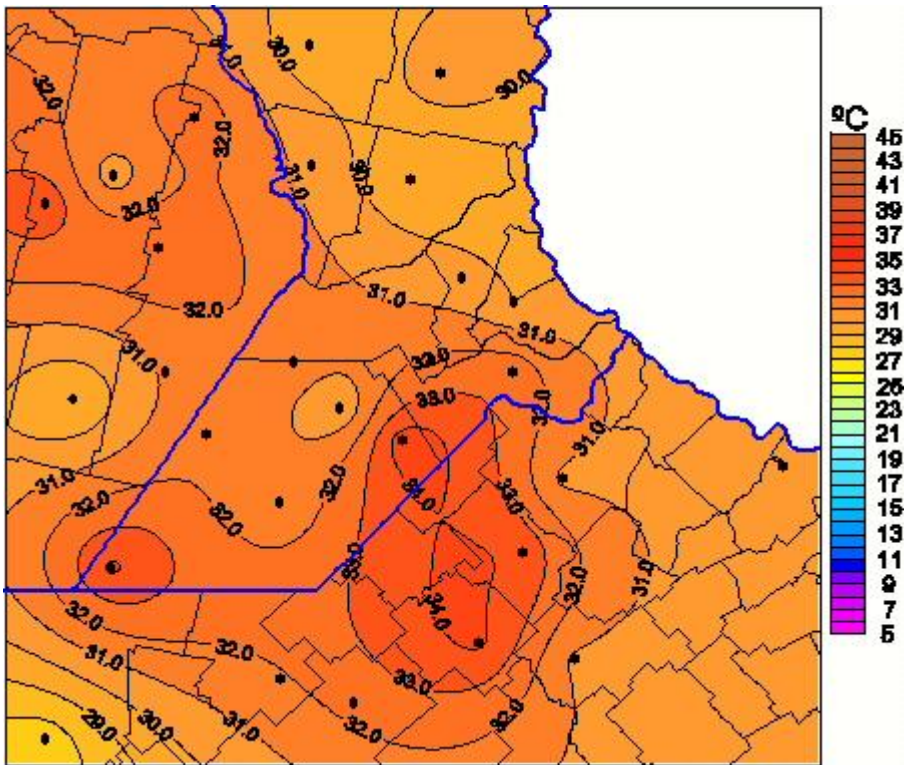

Temperaturas Máximas

Mapa de temperaturas máximas de las últimas 72 horas.
(Desde las 8:00AM hasta las 8:00AM). Se actualiza a las 10:00hs.