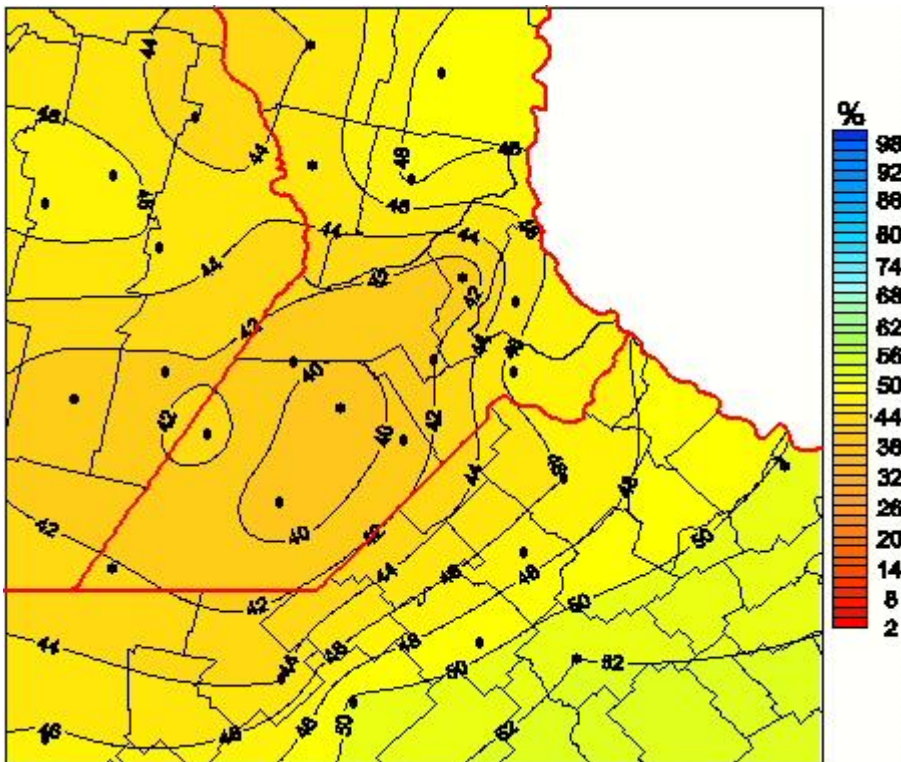

Humedad Relativa

Mapa de humedad relativa de las las últimas 72 horas.
(Desde las 8:00AM hasta las 8:00AM). Se actualiza a las 10:00hs.