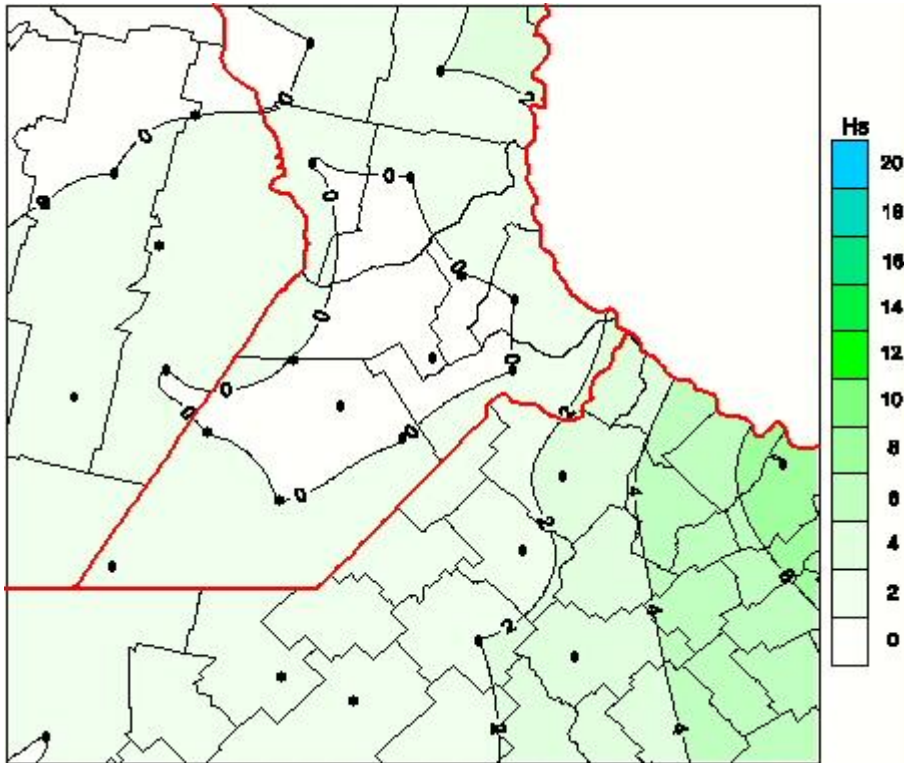

Humedad de Hoja

Mapa de humedad de hoja de las las últimas 72 horas.
(Desde las 8:00AM hasta las 8:00AM). Se actualiza a las 10:00hs.

BOLSA
DE COMERCIO
DE ROSARIO

 www.facebook.com/BCROficial

 twitter.com/bcrgrensa