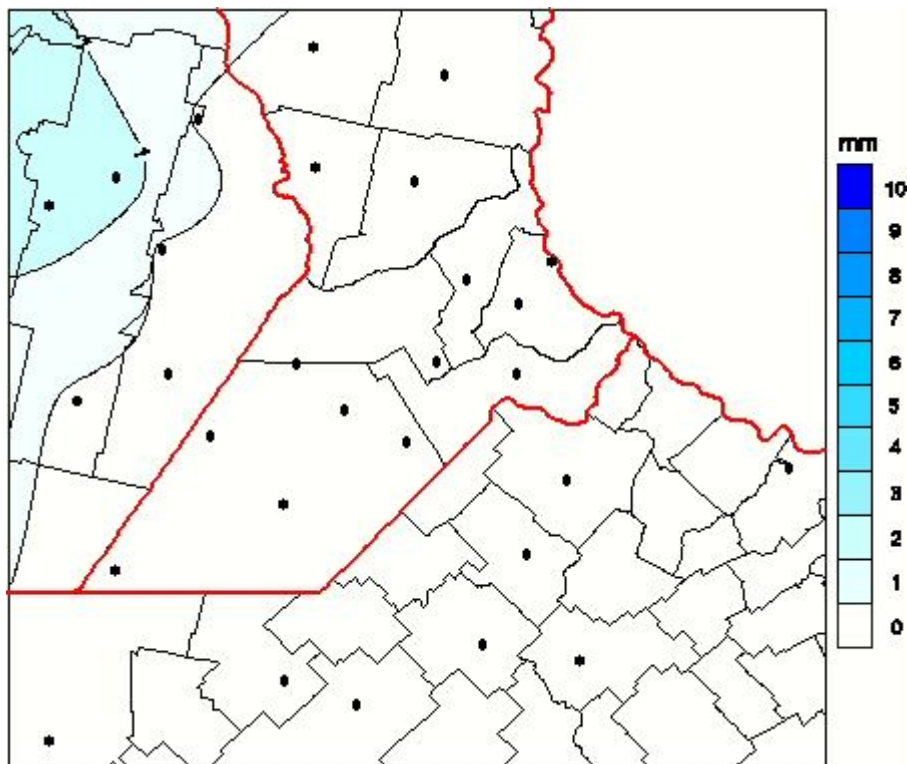

Lluvias

Mapa de precipitación acumulada en las últimas 24 horas.
(Desde las 8:00AM hasta las 8:00AM). Se actualiza a las 10:00hs.