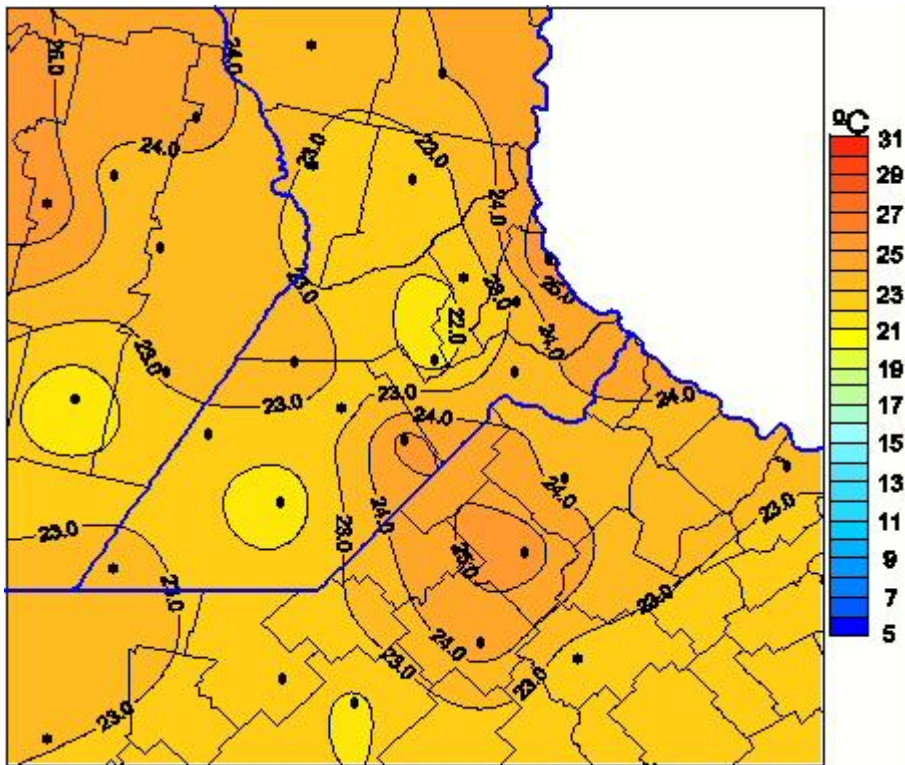

Temperaturas Medias

Mapa de temperaturas medias de las las últimas 24 horas.
(Desde las 8:00AM hasta las 8:00AM). Se actualiza a las 10:00hs.