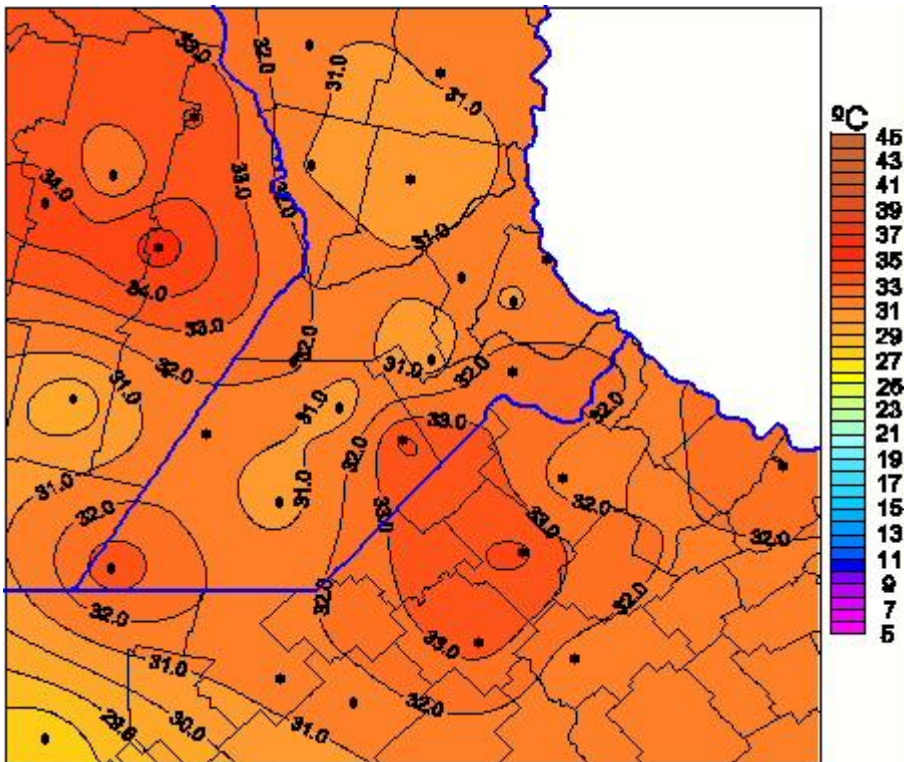

Temperaturas Máximas

Mapa de temperaturas máximas de las últimas 24 horas.
(Desde las 8:00AM hasta las 8:00AM). Se actualiza a las 10:00hs.