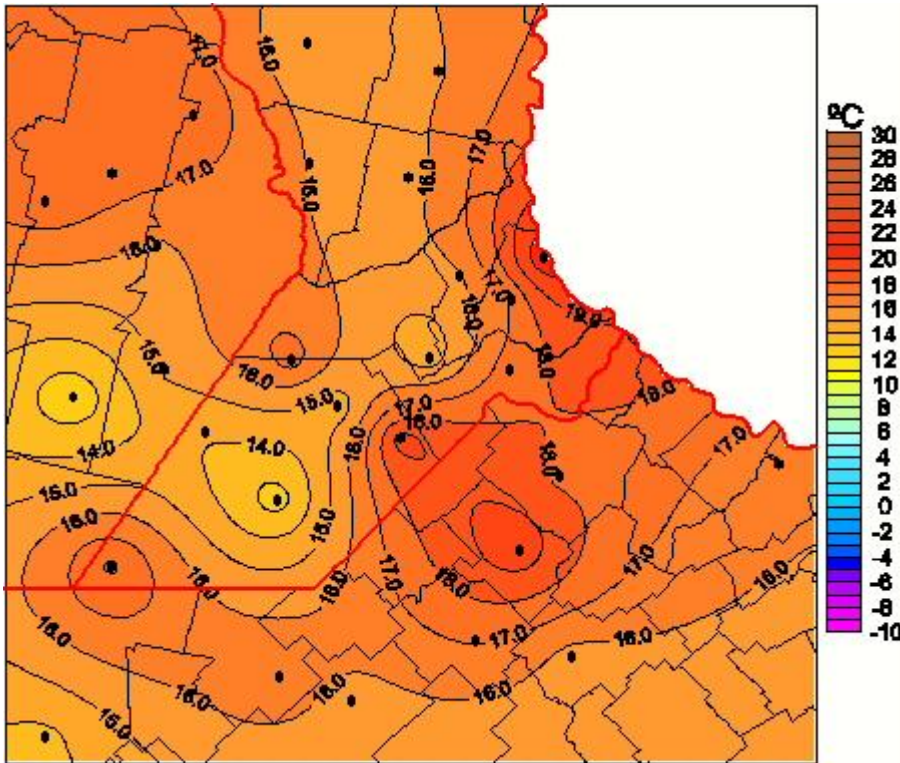

Temperaturas Mínimas

Mapa de temperaturas mínimas de las las últimas 24 horas.
(Desde las 8:00AM hasta las 8:00AM). Se actualiza a las 10:00hs.