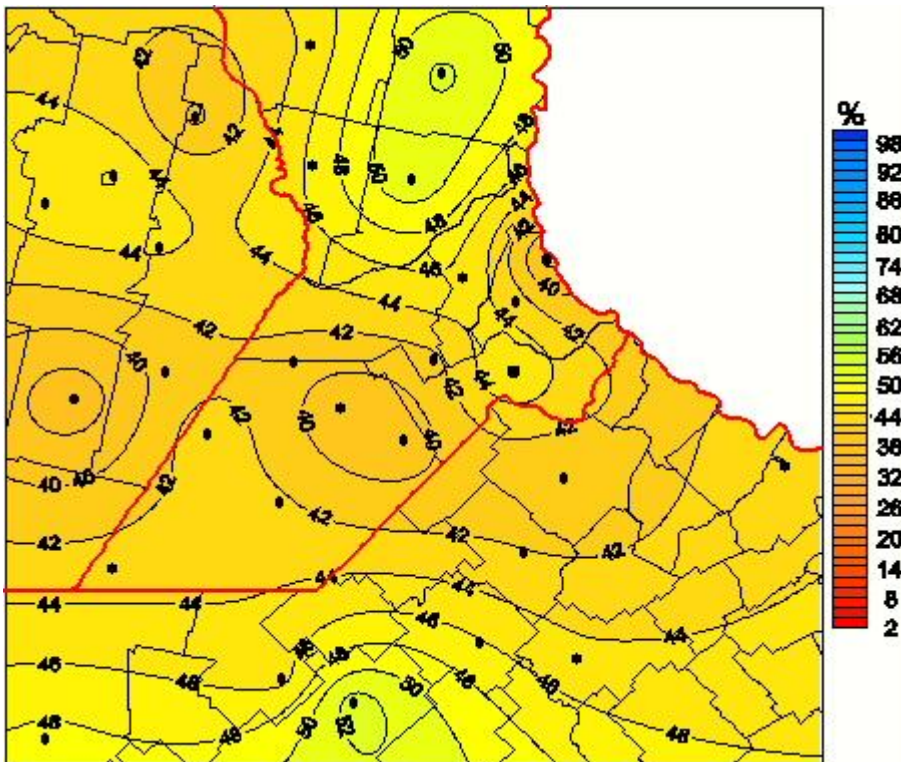

Humedad Relativa

Mapa de humedad relativa de las las últimas 24 horas.
(Desde las 8:00AM hasta las 8:00AM). Se actualiza a las 10:00hs.