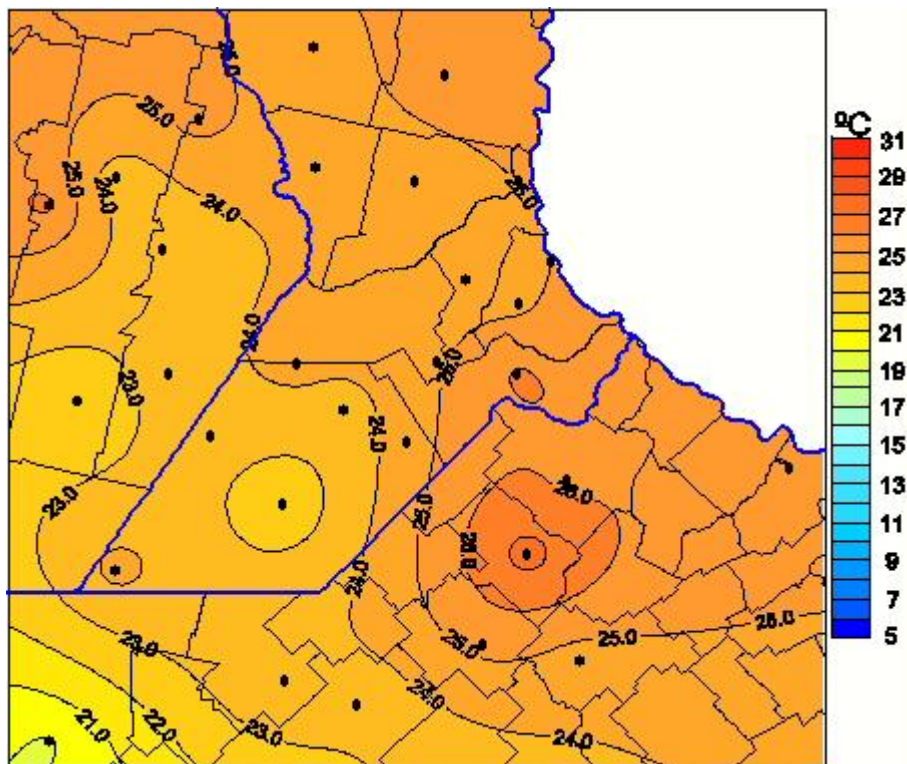

Temperaturas Medias

Mapa de temperaturas medias de las las últimas 24 horas.
(Desde las 8:00AM hasta las 8:00AM). Se actualiza a las 10:00hs.