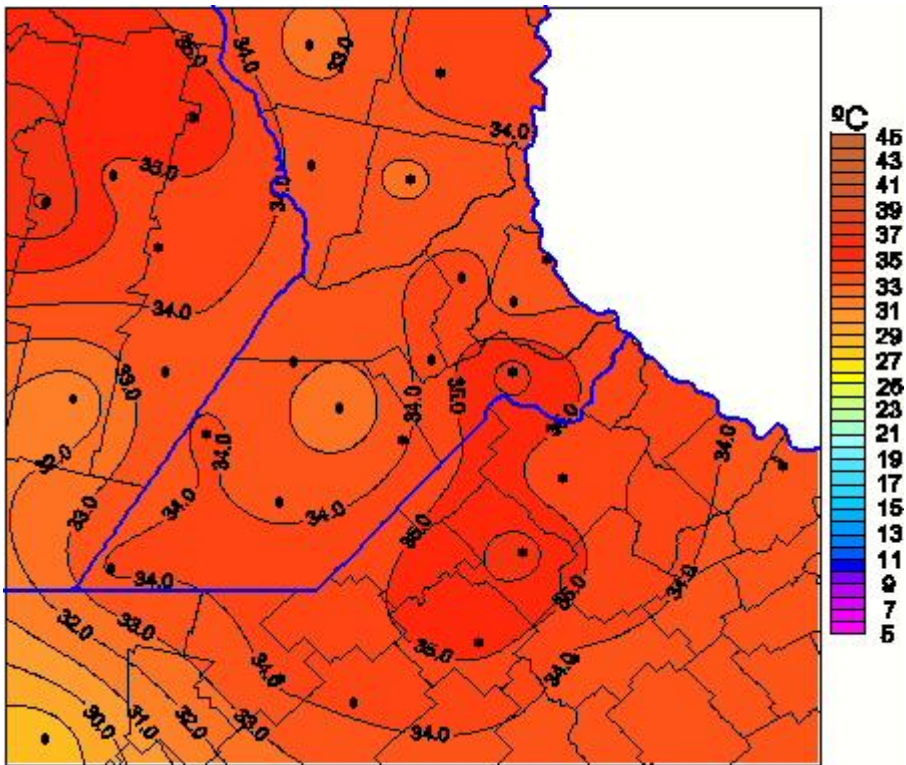

Temperaturas Máximas

Mapa de temperaturas máximas de las últimas 24 horas.
(Desde las 8:00AM hasta las 8:00AM). Se actualiza a las 10:00hs.

BOLSA
DE COMERCIO
DE ROSARIO

- www.facebook.com/BCROficial
- twitter.com/bcrprensa
- [es.linkedin.com/BCR](https://es.linkedin.com/company/BCR)
- www.instagram.com/BCR
- www.youtube.com/BolsadeRosario