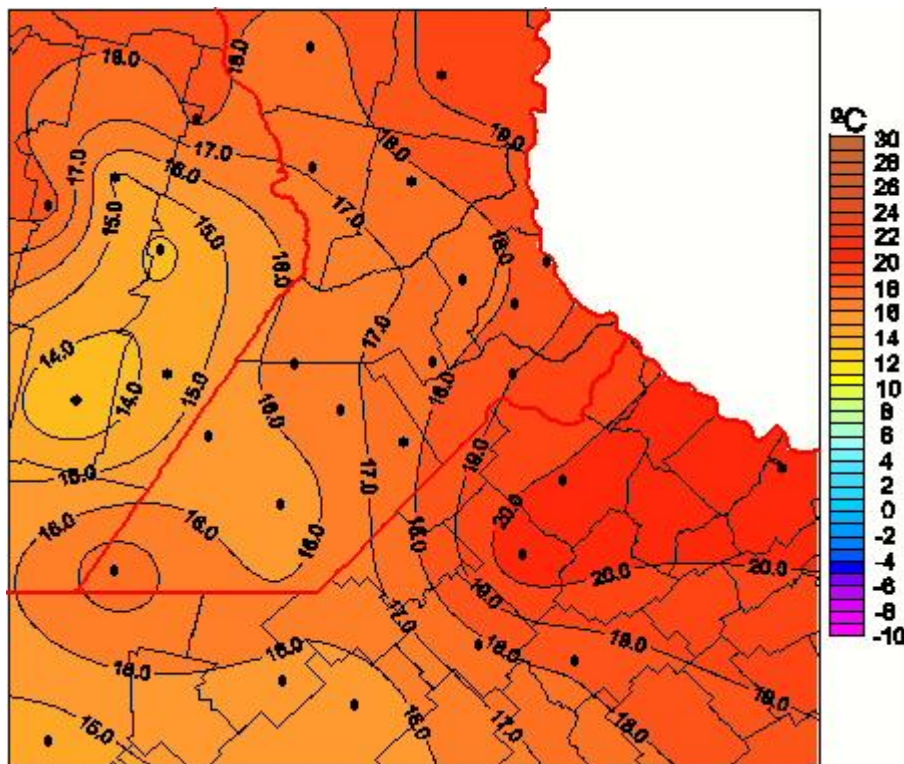

## Temperaturas Mínimas

Mapa de temperaturas mínimas de las las últimas 24 horas.  
(Desde las 8:00AM hasta las 8:00AM). Se actualiza a las 10:00hs.

BOLSA  
DE COMERCIO  
DE ROSARIO

 [www.facebook.com/BCROficial](http://www.facebook.com/BCROficial)