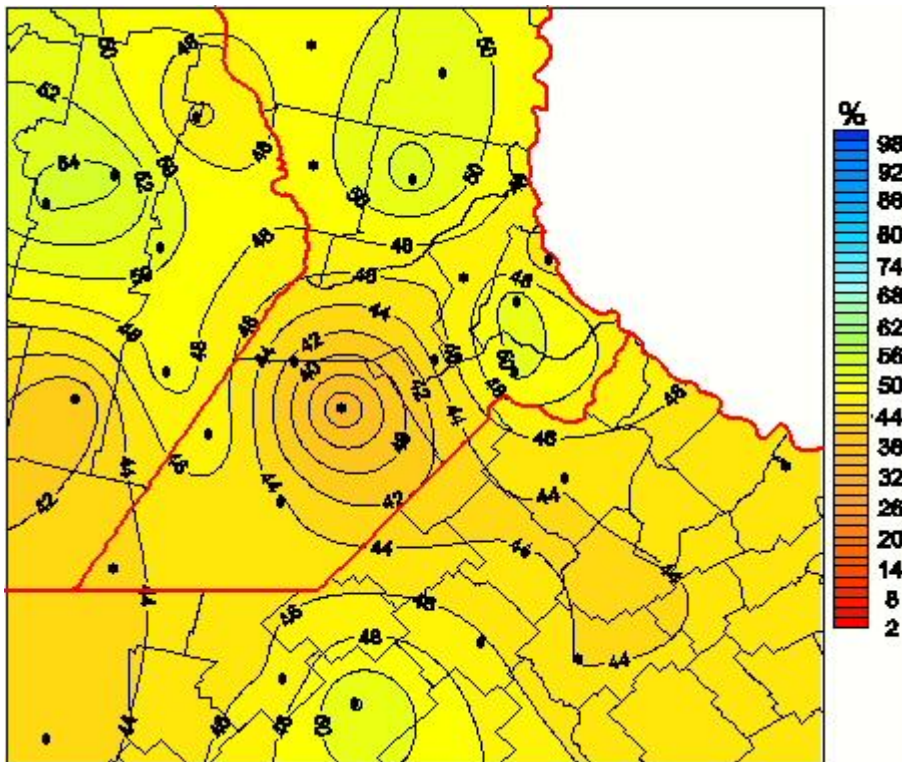

# Humedad Relativa

Mapa de humedad relativa de las las últimas 24 horas.  
(Desde las 8:00AM hasta las 8:00AM). Se actualiza a las 10:00hs.