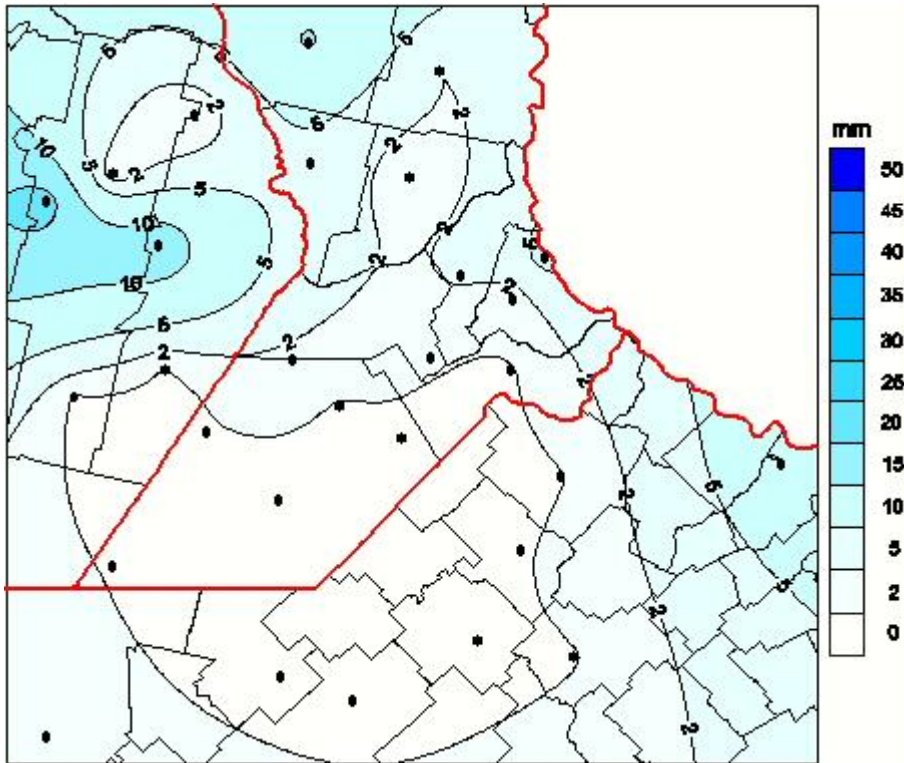

Lluvias

Mapa de precipitación acumulada en las últimas 24 horas.
(Desde las 8:00AM hasta las 8:00AM). Se actualiza a las 10:00hs.