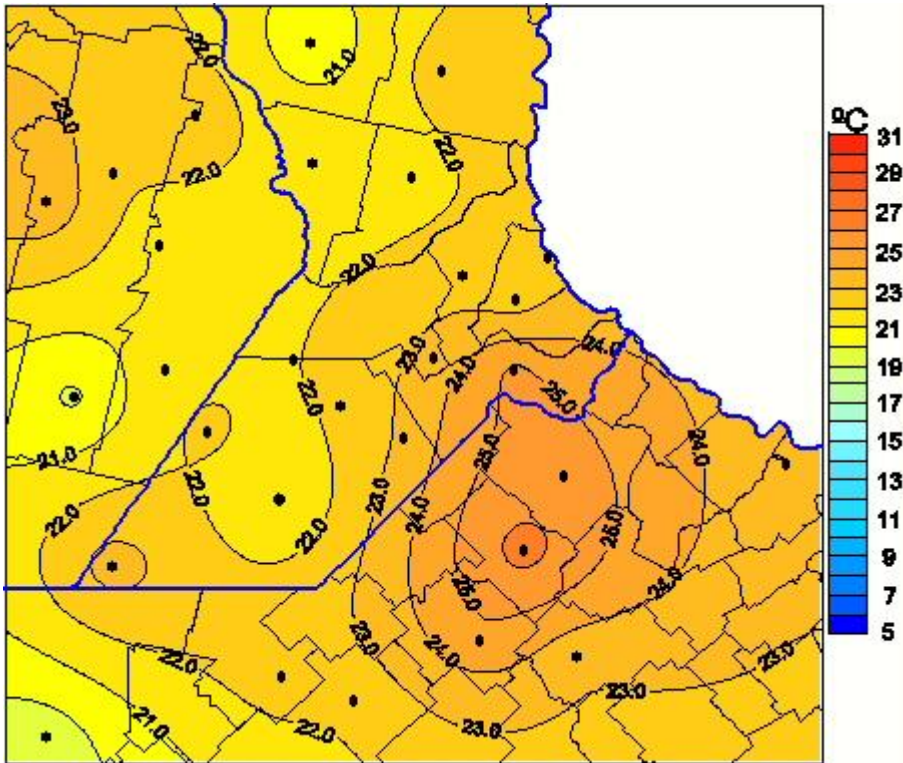

Temperaturas Medias

Mapa de temperaturas medias de las las últimas 24 horas.
(Desde las 8:00AM hasta las 8:00AM). Se actualiza a las 10:00hs.