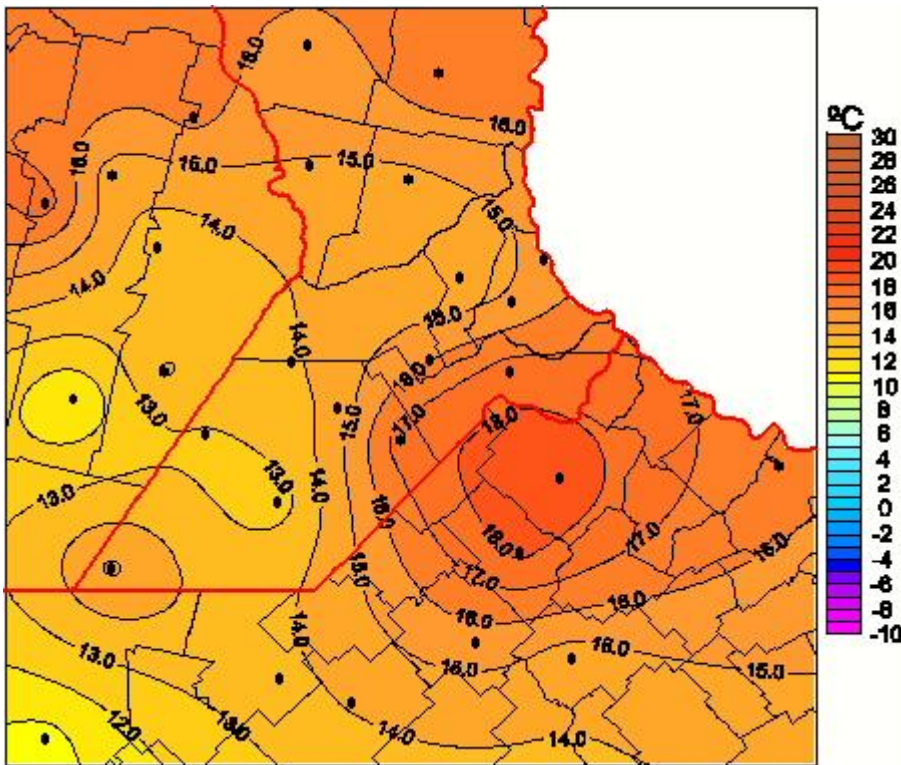

Temperaturas Mínimas

Mapa de temperaturas mínimas de las las últimas 24 horas.
(Desde las 8:00AM hasta las 8:00AM). Se actualiza a las 10:00hs.