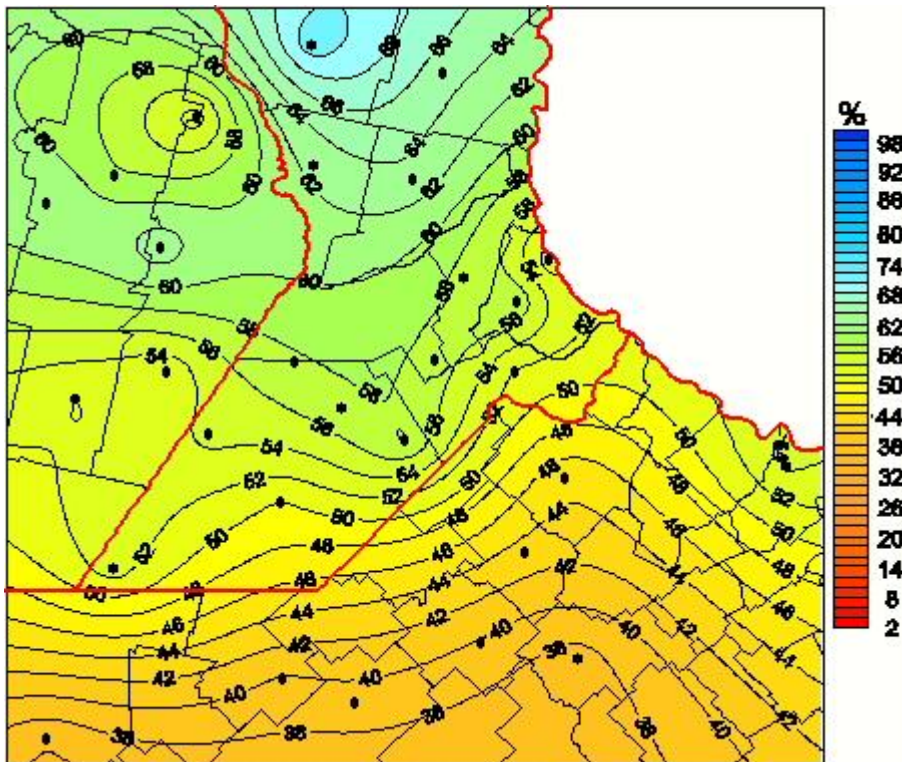

Humedad Relativa

Mapa de humedad relativa de las últimas 24 horas.
(Desde las 8:00AM hasta las 8:00AM). Se actualiza a las 10:00hs.