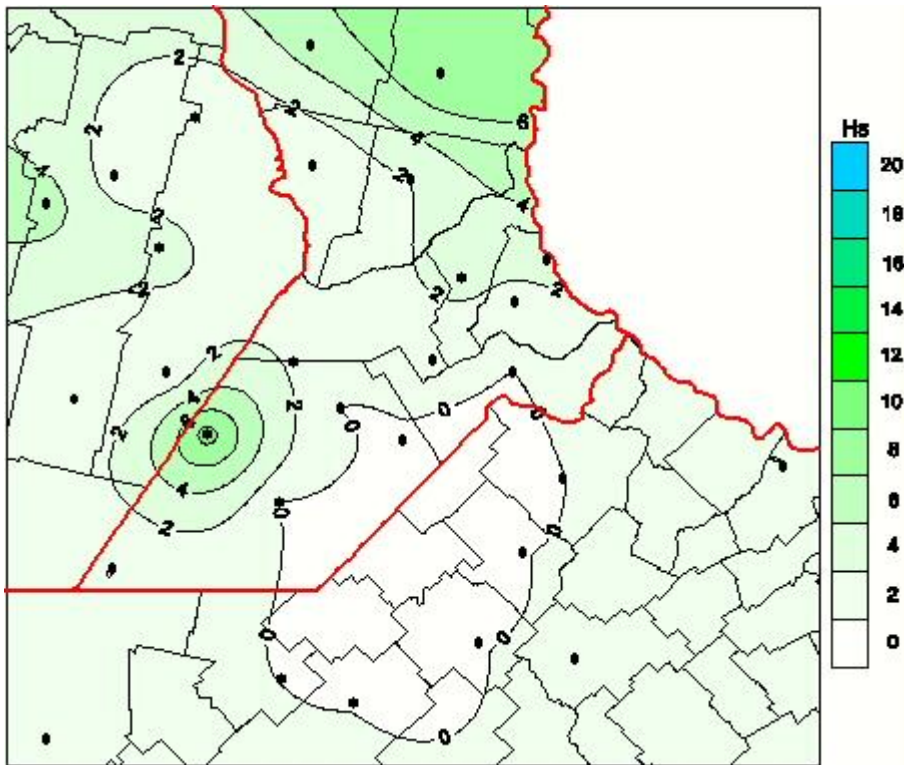

# Humedad de Hoja

Mapa de humedad de hoja de las las últimas 24 horas.  
(Desde las 8:00AM hasta las 8:00AM). Se actualiza a las 10:00hs.