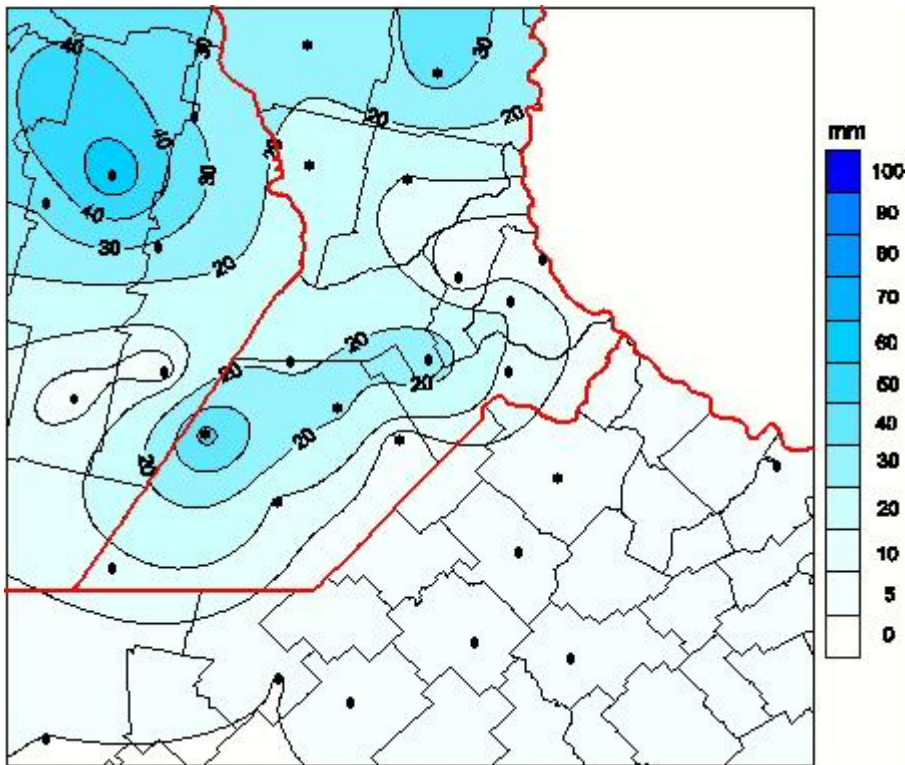

Lluvias

Mapa de precipitación acumulada en las últimas 96 horas.
(Desde las 8:00AM hasta las 8:00AM). Se actualiza a las 10:00hs.