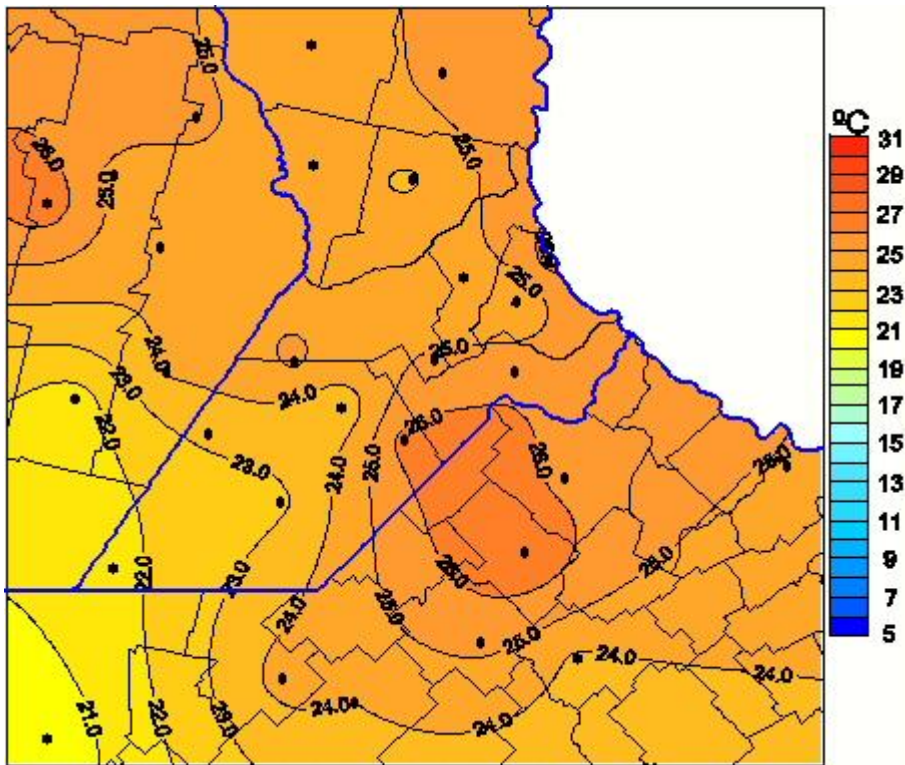

# Temperaturas Medias

Mapa de temperaturas medias de las últimas 96 horas.  
(Desde las 8:00AM hasta las 8:00AM). Se actualiza a las 10:00hs.