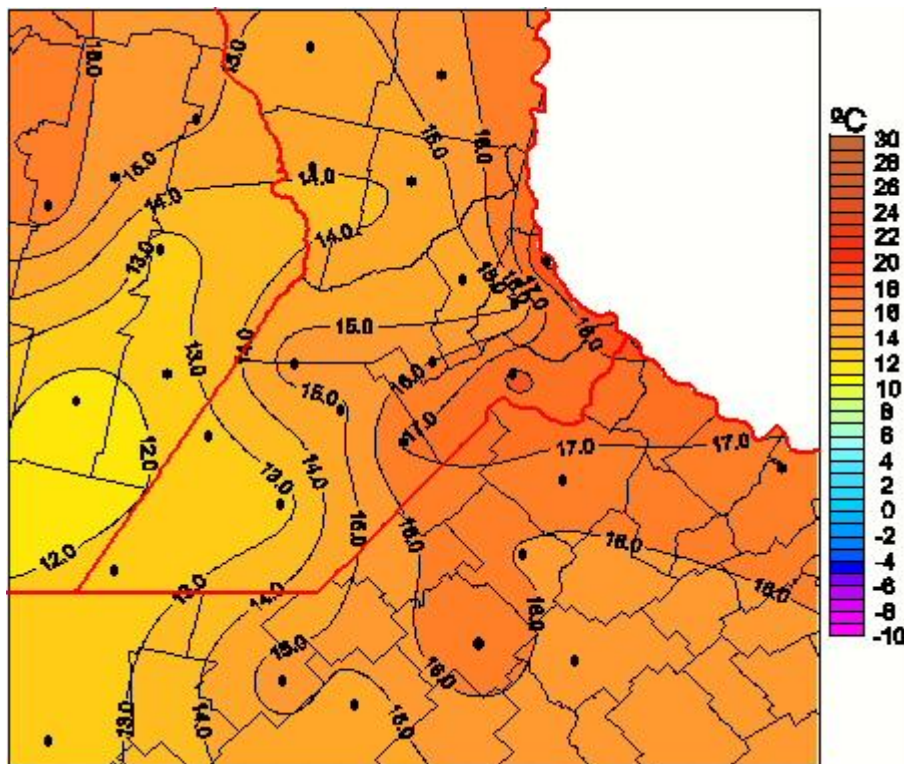

## Temperaturas Mínimas

Mapa de temperaturas mínimas de las las últimas 96 horas.  
(Desde las 8:00AM hasta las 8:00AM). Se actualiza a las 10:00hs.