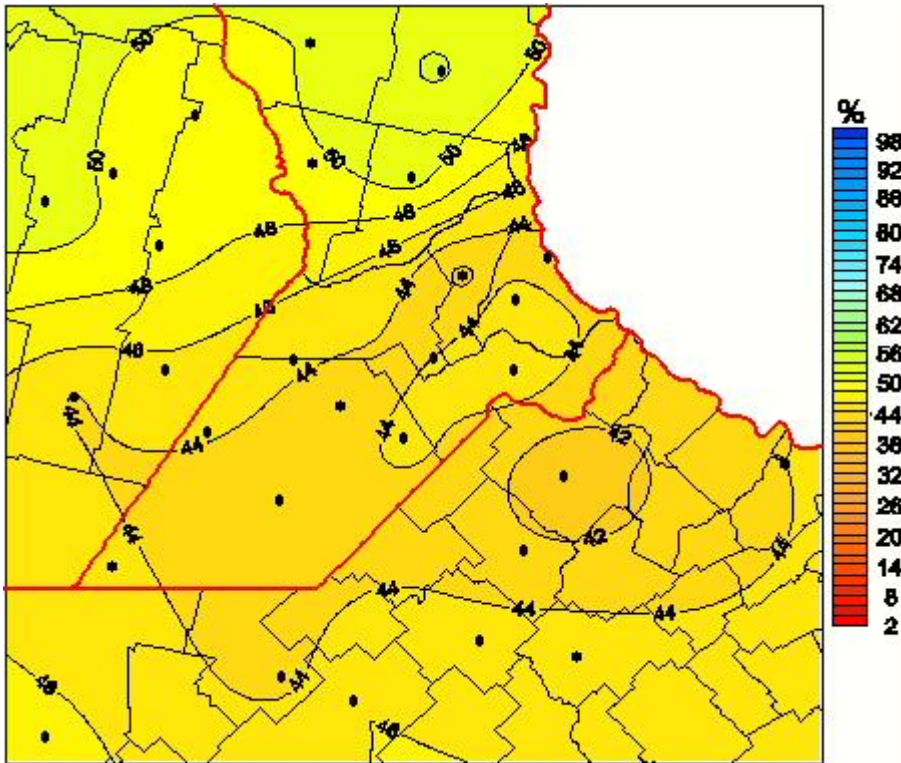

# Humedad Relativa

Mapa de humedad relativa de las las últimas 96 horas.  
(Desde las 8:00AM hasta las 8:00AM). Se actualiza a las 10:00hs.