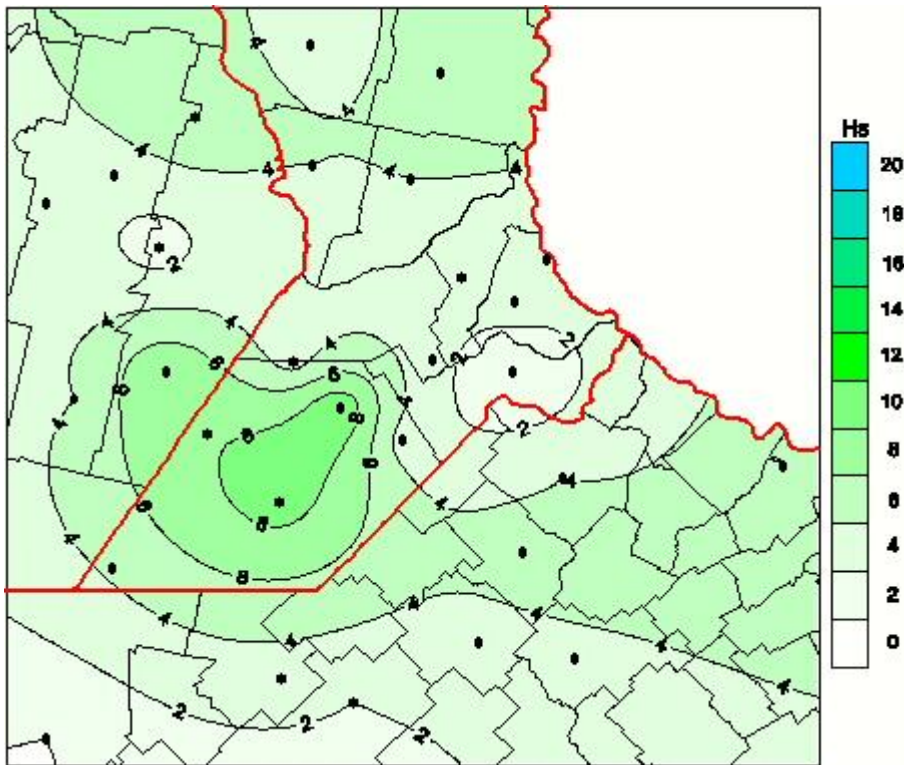

Humedad de Hoja

Mapa de humedad de hoja de las últimas 96 horas.
(Desde las 8:00AM hasta las 8:00AM). Se actualiza a las 10:00hs.