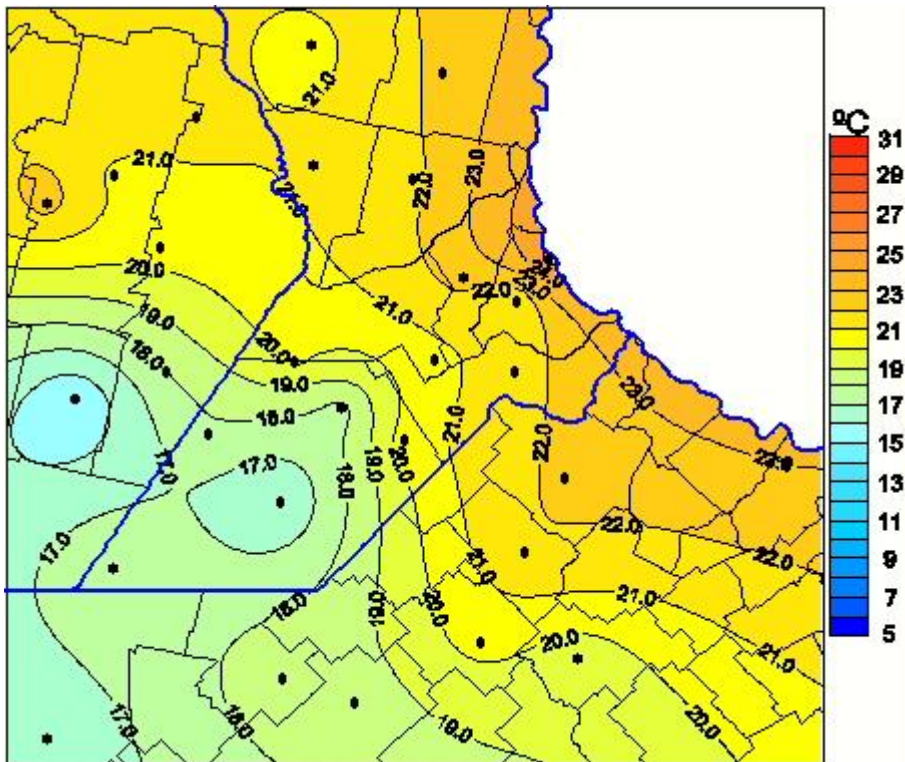

# Temperaturas Medias

Mapa de temperaturas medias de las las últimas 24 horas.  
(Desde las 8:00AM hasta las 8:00AM). Se actualiza a las 10:00hs.