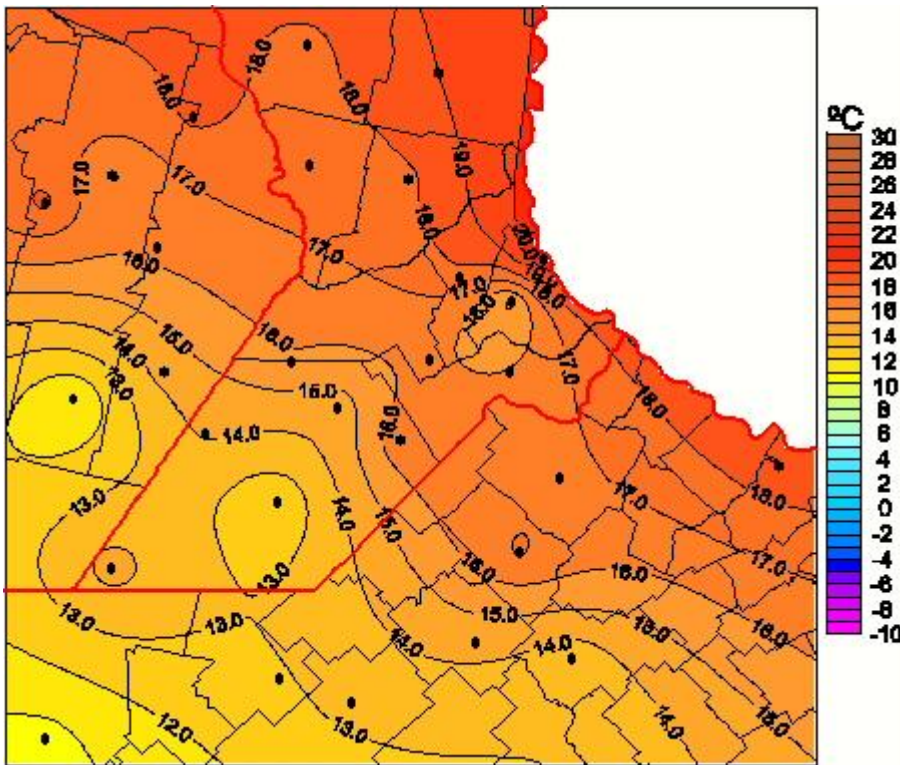

## Temperaturas Mínimas

Mapa de temperaturas mínimas de las las últimas 24 horas.  
(Desde las 8:00AM hasta las 8:00AM). Se actualiza a las 10:00hs.