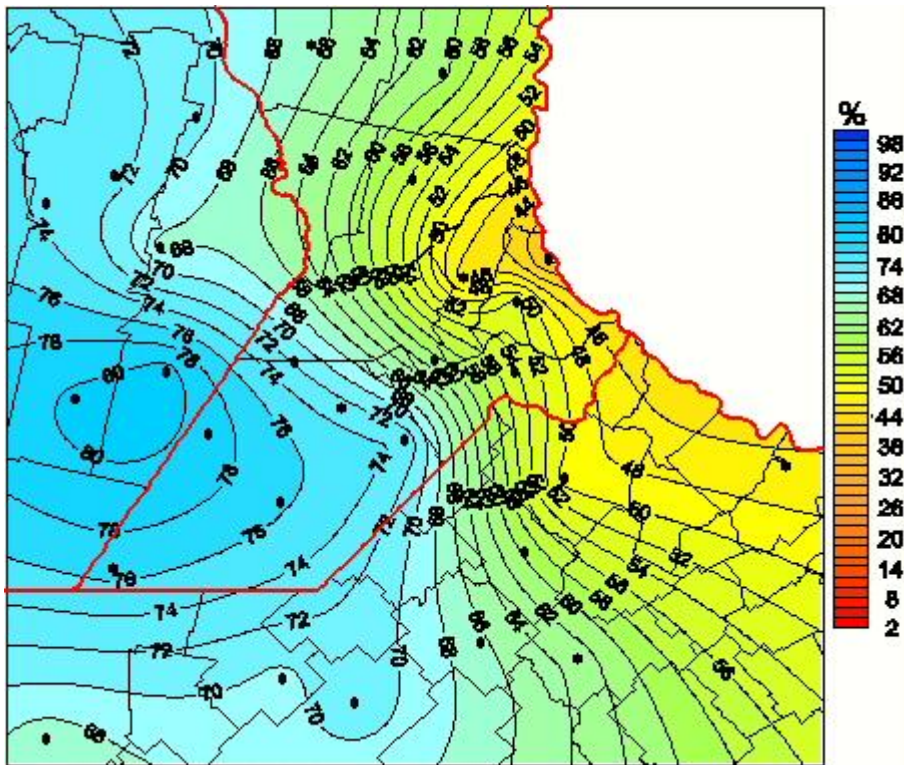

# Humedad Relativa

Mapa de humedad relativa de las últimas 24 horas.  
(Desde las 8:00AM hasta las 8:00AM). Se actualiza a las 10:00hs.