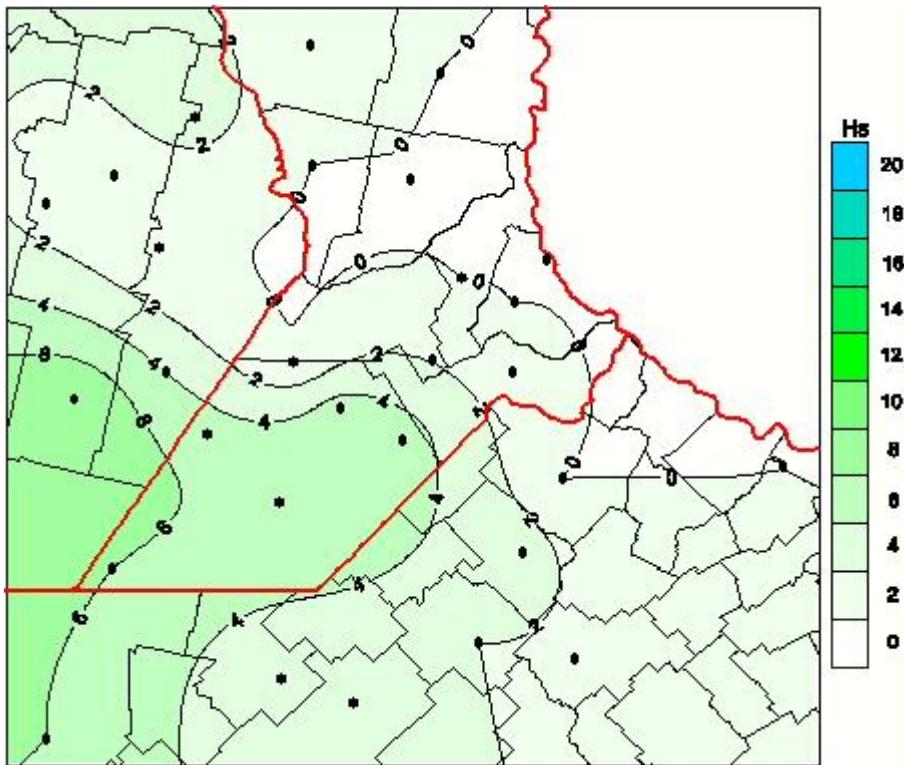

Humedad de Hoja

Mapa de humedad de hoja de las las últimas 24 horas.
(Desde las 8:00AM hasta las 8:00AM). Se actualiza a las 10:00hs.

BOLSA
DE COMERCIO
DE ROSARIO

 www.facebook.com/BCROficial

 twitter.com/bcrgrensa