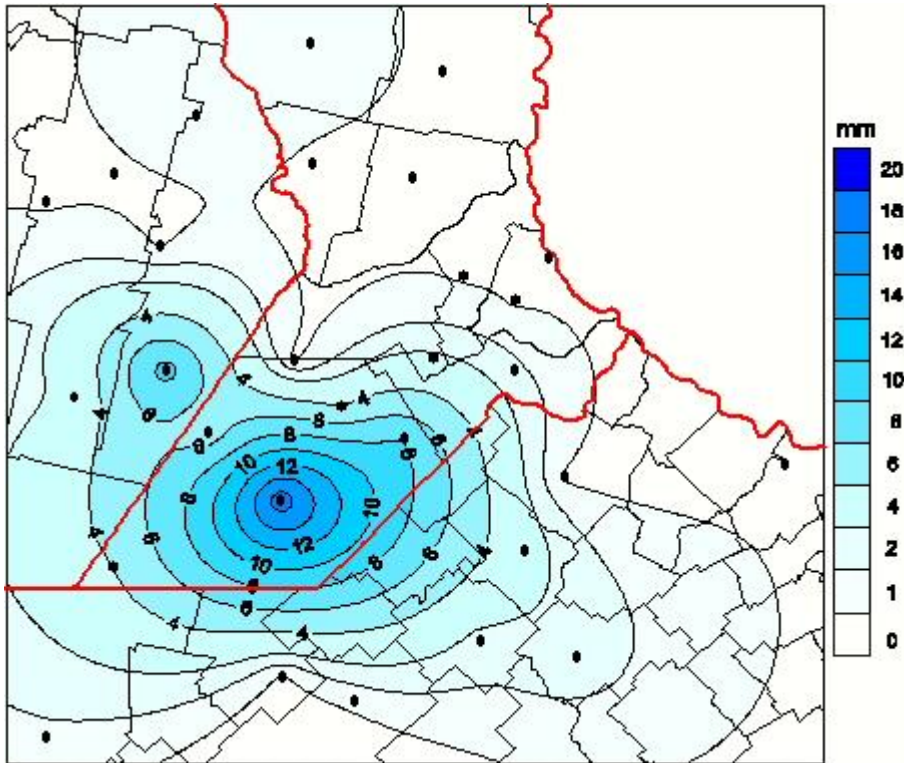

Lluvias

Mapa de precipitación acumulada en las últimas 24 horas.
(Desde las 8:00AM hasta las 8:00AM). Se actualiza a las 10:00hs.