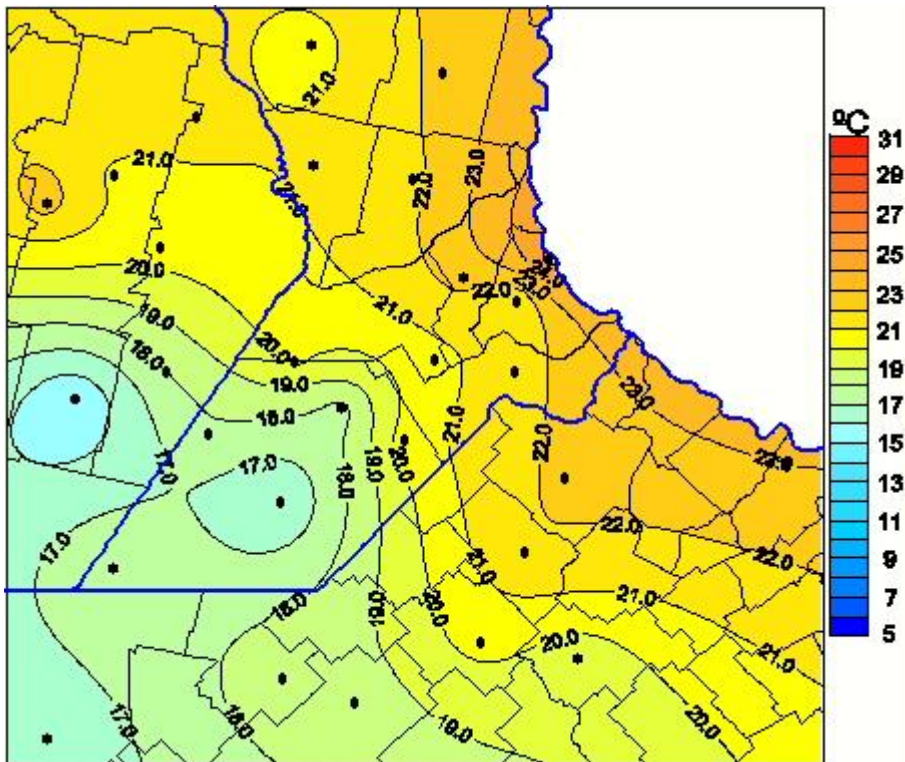

Temperaturas Medias

Mapa de temperaturas medias de las las últimas 24 horas.
(Desde las 8:00AM hasta las 8:00AM). Se actualiza a las 10:00hs.