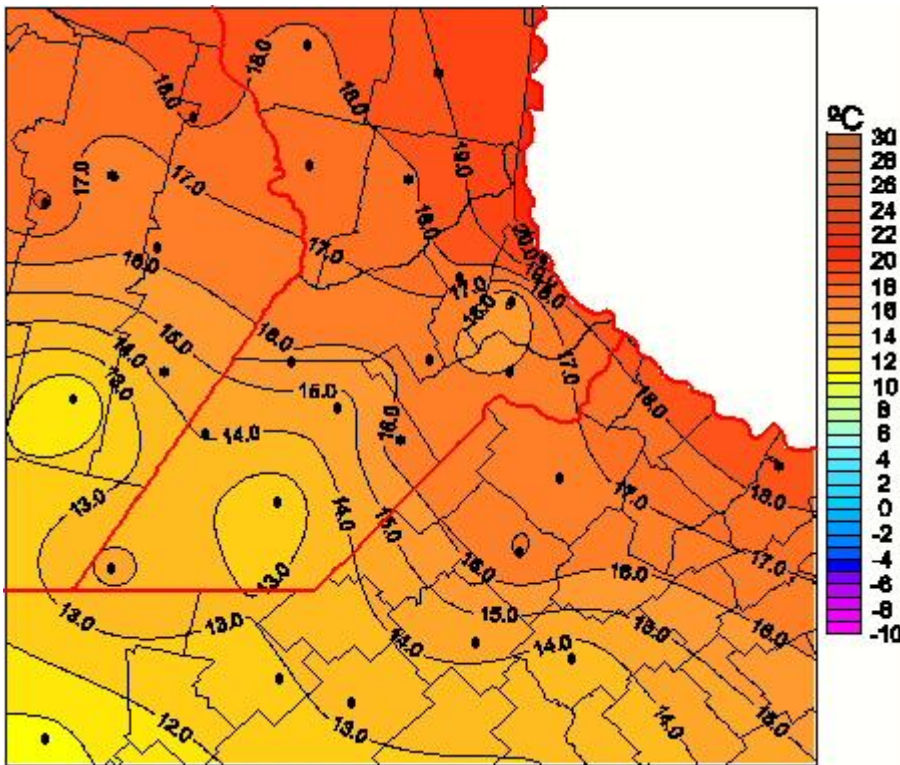

Temperaturas Mínimas

Mapa de temperaturas mínimas de las las últimas 24 horas.
(Desde las 8:00AM hasta las 8:00AM). Se actualiza a las 10:00hs.