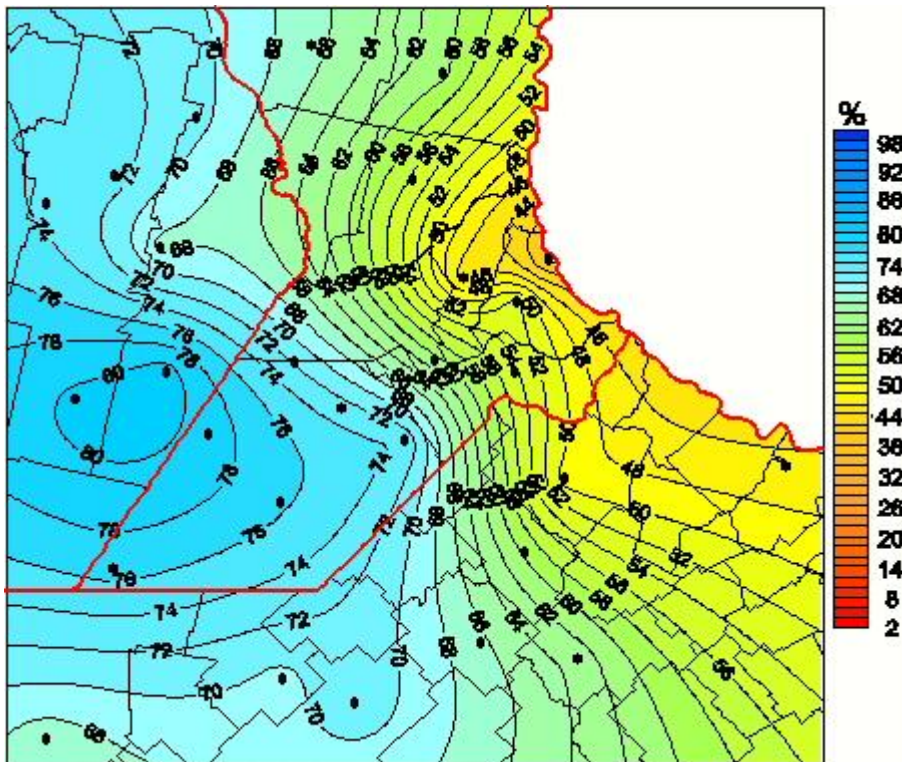

# Humedad Relativa

Mapa de humedad relativa de las últimas 24 horas.  
(Desde las 8:00AM hasta las 8:00AM). Se actualiza a las 10:00hs.